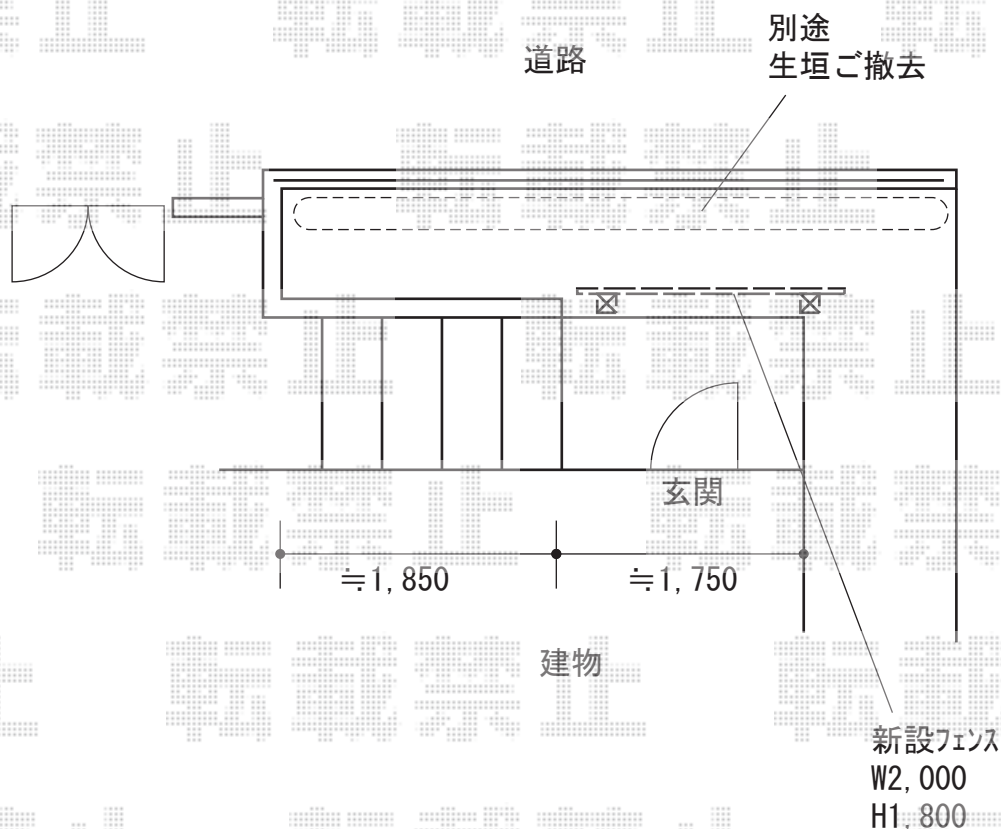

# フェンス 施工概略図

YKK AP ルシアス スクリーンフェンスS04型 たて板格子 自由柱施工  
本体1枚 (W×H) = 単体セット T180 (2,000mm×1,720mm) × 1セット  
色: カームブラック

2018-10-548642

担当者

田中