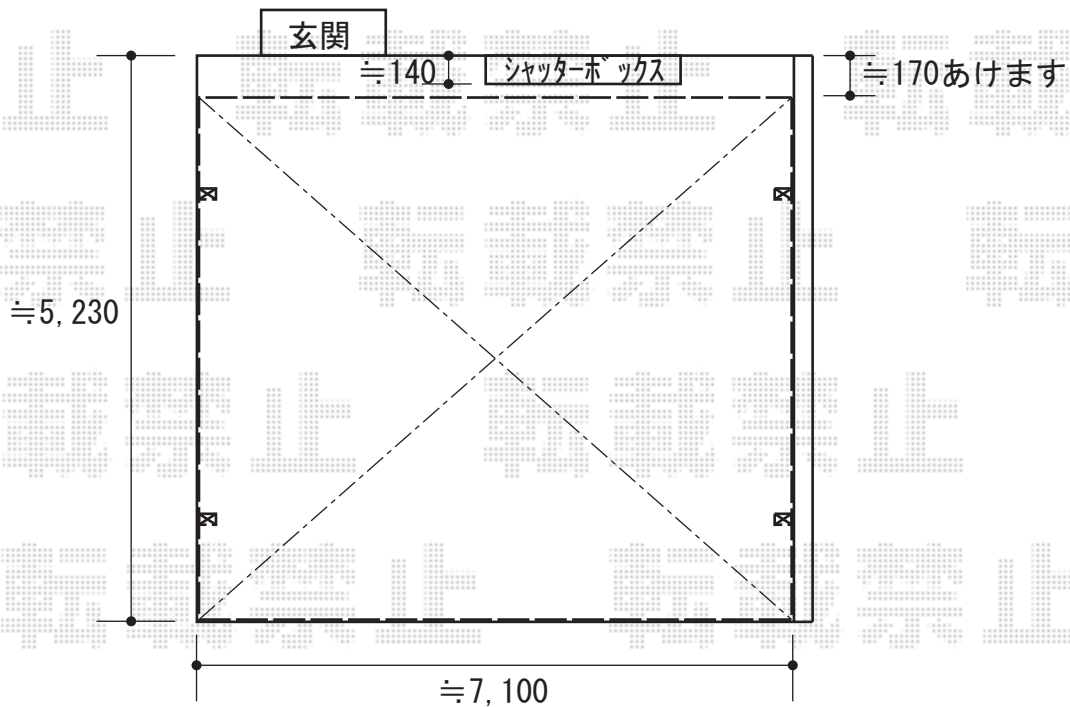

カーポート 施工概略図

YKK AP レイナトリプルポートグラン 積雪~20cm対応

幅= 7,200mm

奥行= 5,052mm

色: プラチナステン

屋根材: 熱線遮断ポリカーボネート(クリアマット)

柱仕様: ハイルーフ柱仕様(有効高 約2,350mm)

=====  
YKK AP 【外観右】レイナトリプルポートグラン サイドパネル

奥行サイズ: 長さ51用

高さ= 1,873mm\*2段

色: プラチナステン

パネル材: ポリカーボネート(トーマイマット)

柱仕様: ハイルーフ柱仕様/間柱1本

2018-10-548663

担当者

伊野