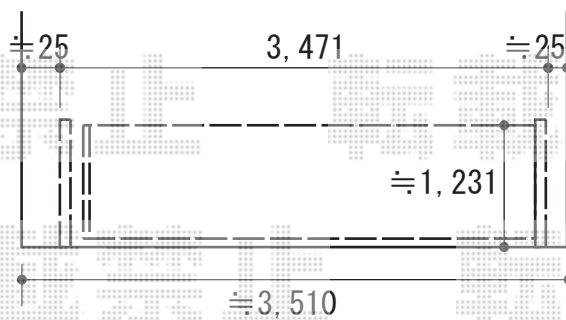

カーゲート 施工概略図

三協アルミ エアリーナII ノンキャスト 片開きタイプ 34S

開口幅= 3,331mm

全幅= 3,471mm

たたみ幅= 608.5mm

高さ= 1,231mm

色： ダークブロンズ

キャスター数： 0箇所

落棒数： 2本

吊元柱： 外観右

2018-10-548795

担当者

山中