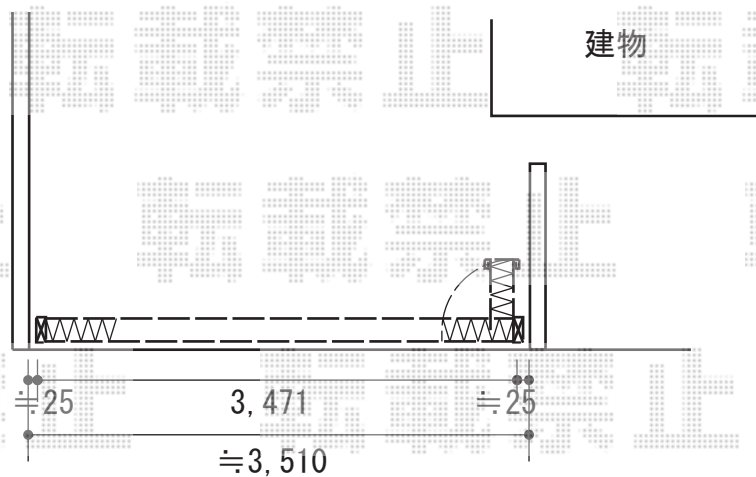

カーゲート 施工概略図

三協アルミ エアリーナII ノンキャスト 片開きタイプ 34S

開口幅= 3,331mm

全幅= 3,471mm

たたみ幅= 608.5mm

高さ= 1,231mm

色： ダークブロンズ

キャスター数： 0箇所

落棒数： 2本

吊元柱： 外観右

2018-10-548795

担当者

山中