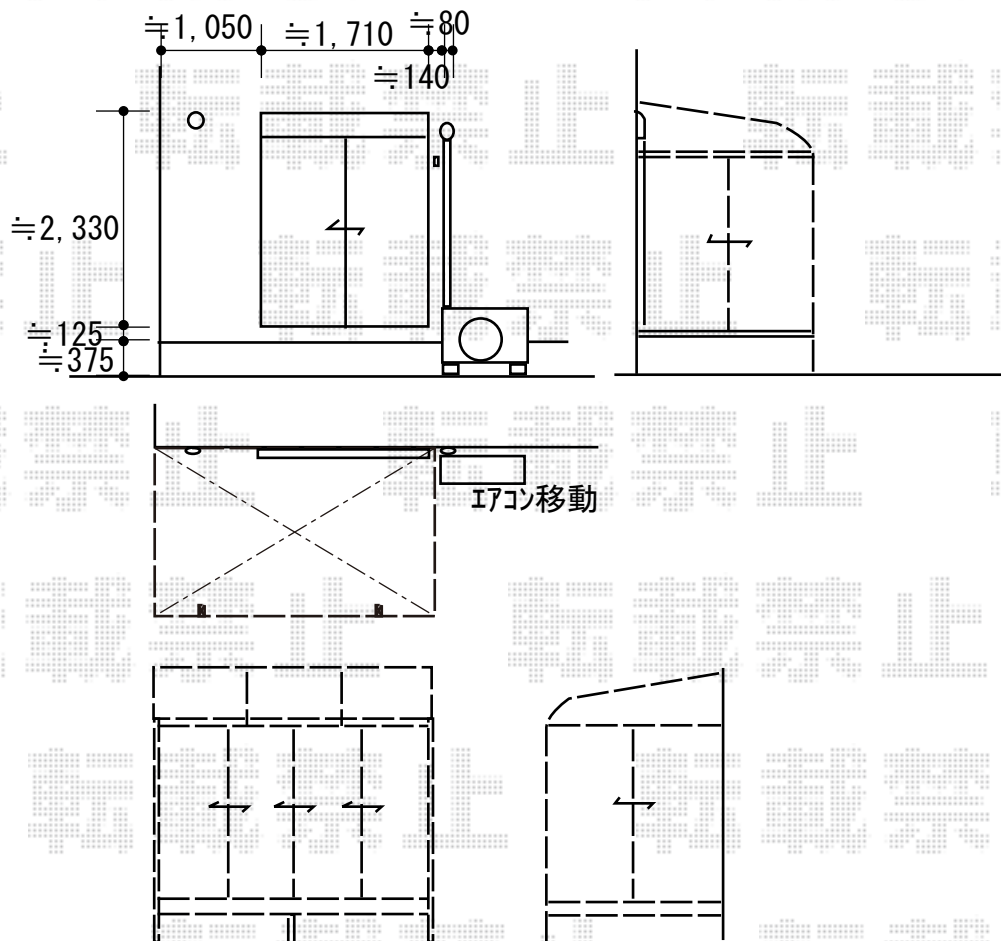

エクステリア工事 施工概略図

LIXIL サニージュ R型 床納まり ランマ無 積雪～20cm対応  
 寸法= 間口 関東1.5間 (2,730mm) × 出幅 6尺 (1,785mm)  
 正面ユニット： テラス (4枚建) \*網戸  
 側面ユニット： 【両側】テラス (2枚建) \*網戸  
 色： ホワイト  
 屋根材： ポリカーボネート (クリアマット・すりガラス調)  
 床材： フローリング仕様 (クリエラスク)  
 ガラス仕様： 型ガラス (型4mm)  
 施工方法： 上止め仕様  
 追加部材： 床長尺/長尺束  
 オプション： 内部日除け/側面付け物干し 標準 2本入/カーテンレール