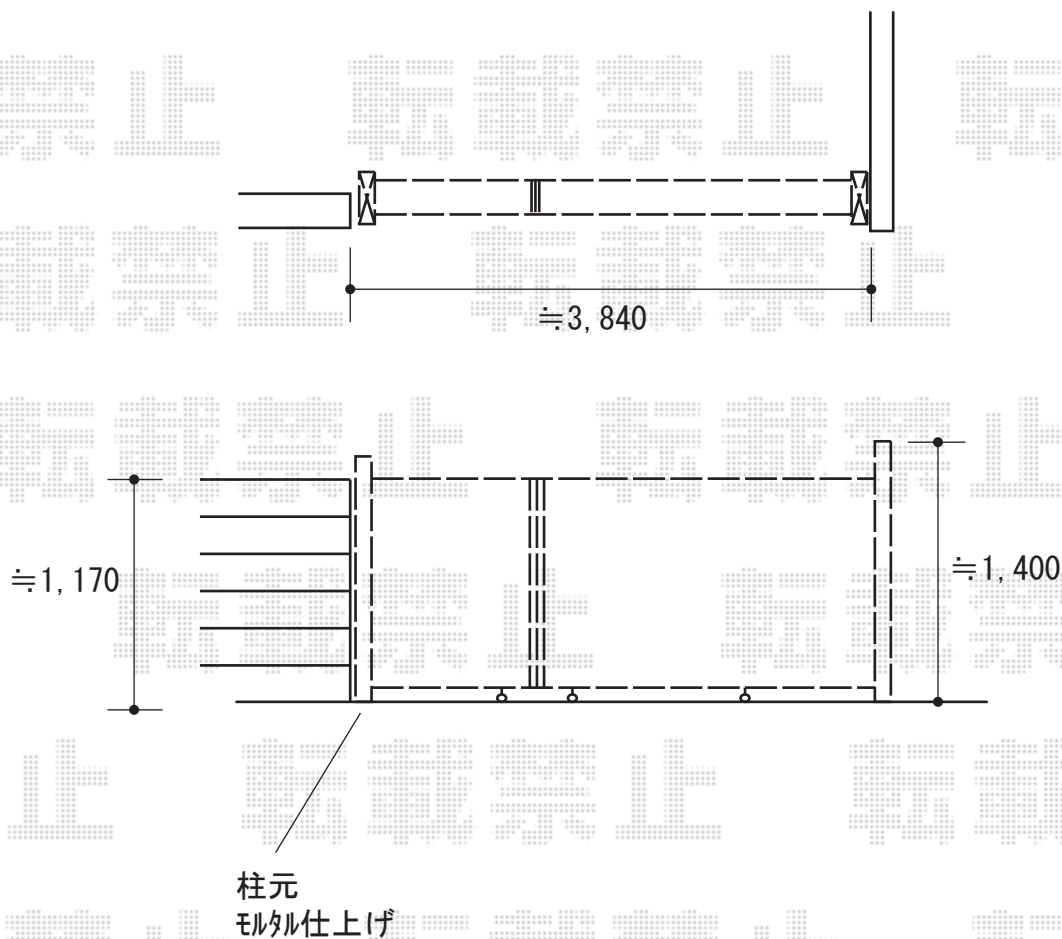

カーゲート 施工概略図

Value Select トリップゲート RB型 ノンレール 両開き親子 40W0 (13S+27M)

開口幅= 3,838mm

全幅= 3,938mm

たたみ幅= 188+320.5mm

高さ= 1,200mm

色： ステンカラー

キャスター数： 3箇所

落棒数： 2本

2018-10-548930

担当者

山中