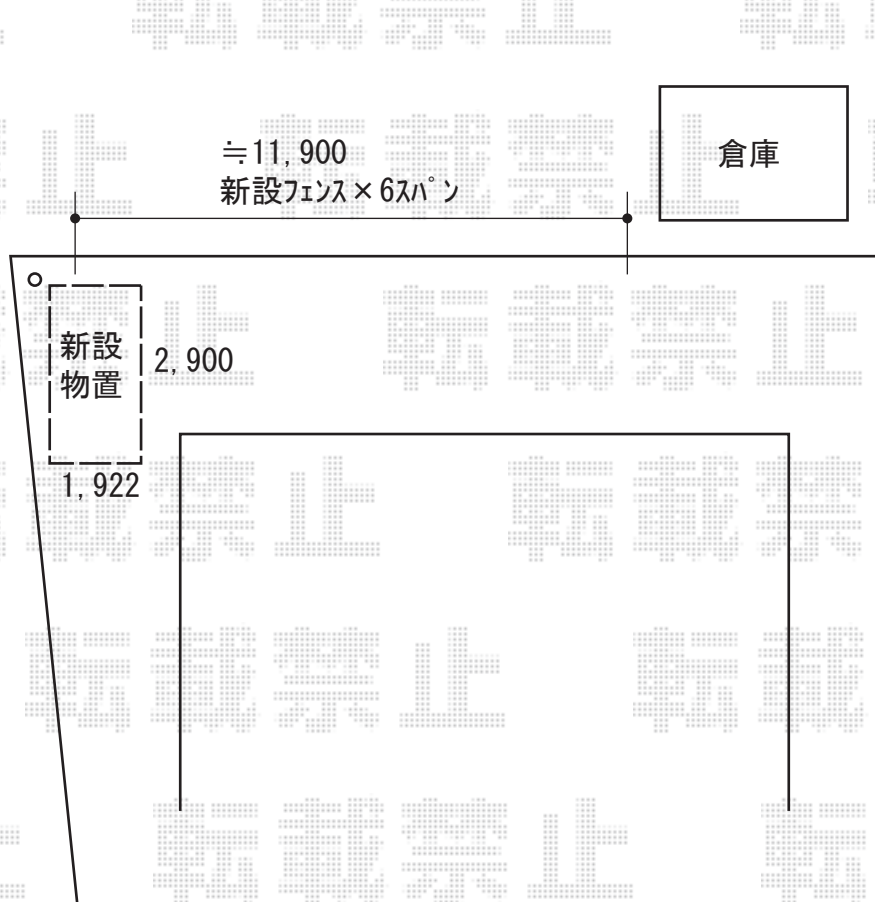

# フェンス/物置 施工概略図

LIXIL(新日軽) セレビューフェンス RP3型 自在柱  
本体1枚 (W×H) = 800用 (2,000mm×720mm) × 6枚  
自在柱: 800用× 7本  
エンドキャップ: 1セット  
色: 格子/クリエラスク 柱・柵/シャイングレー

タクボ物置 Mr.ストックマンダンディ 一般型 2900×1922×2110  
間口= 2,900mm  
奥行= 1,922mm  
高さ= 2,110mm  
色: トロピカルオレンジ  
屋根タイプ: 標準型  
耐荷重タイプ: 一般型  
棚タイプ: 側面棚タイプ  
数量: 1台