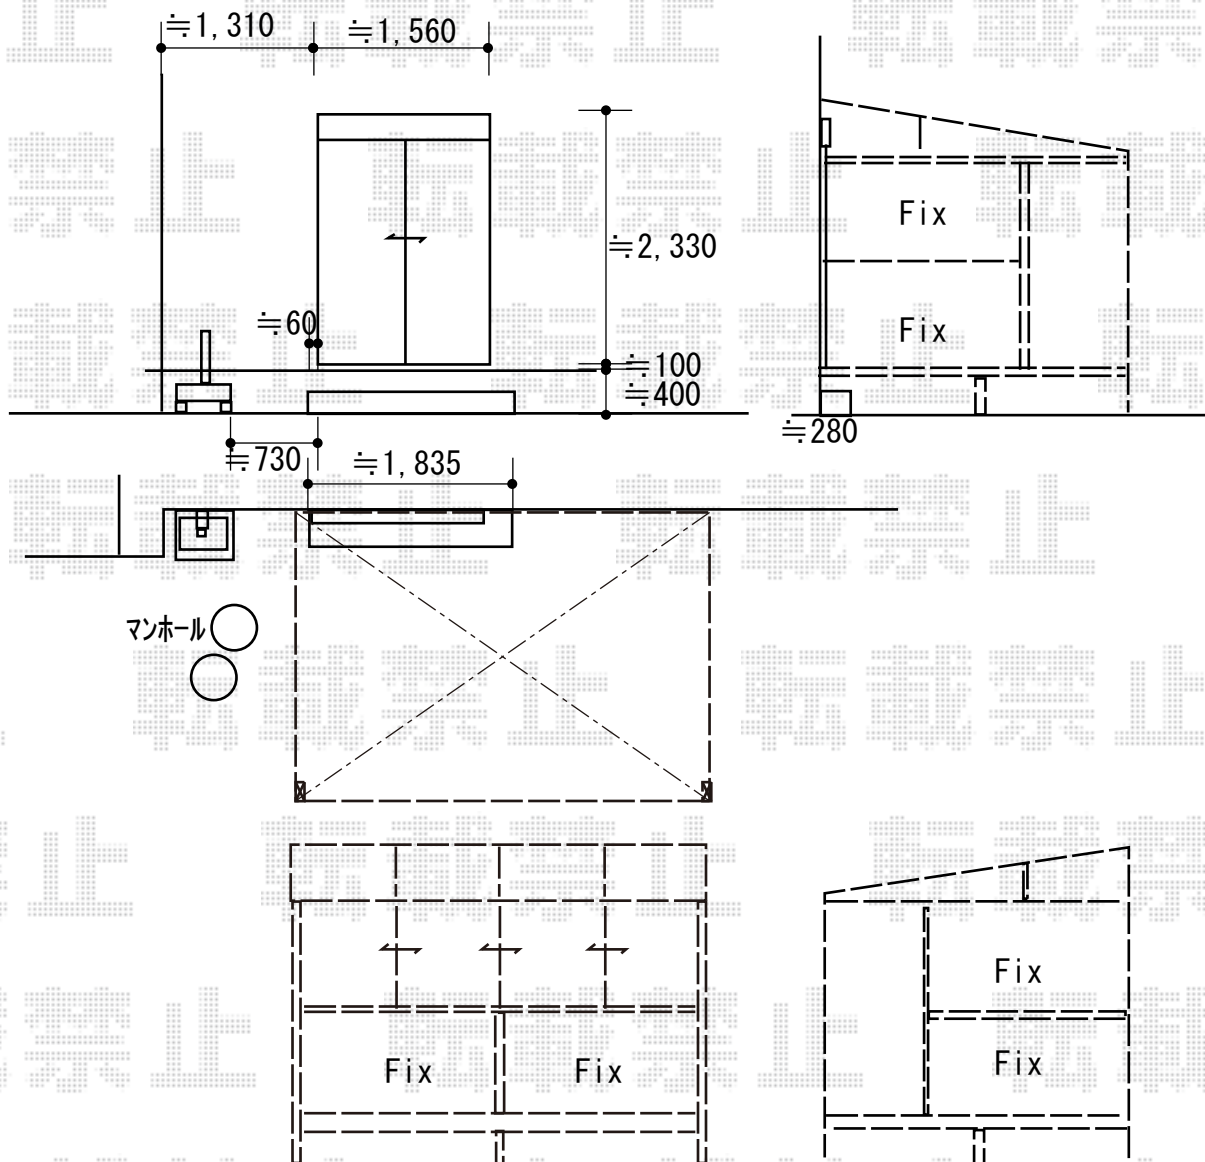

エクステリア工事 施工概略図

LIXIL サニージュ R型 床納まり ランマ無 積雪~20cm対応  
 寸法= 間口 関東2.0間 (3,640mm) × 出幅 9尺 (2,685mm)  
 正面ユニット： 高窓 (4枚建) \*網戸  
 側面ユニット： 【外観左側】採風ドア+FIX / 【外観右側】高窓 (4枚建) \*網戸  
 色： シャイングレー  
 屋根材： 熱線吸収ポリカーボネート (クリアマットS・すりガラス調)  
 床材： 塩ビデッキボード (木目) / ガラス仕様： ガラス (透明5mm)  
 施工方法： 上止め仕様 / 追加部材： 床長尺 / 長尺束  
 オプション： 吊下げ物干しAセット 標準2本入り・吊下げ物干し取付け棧×2 /  
 カーテンレール / ドアクローザー