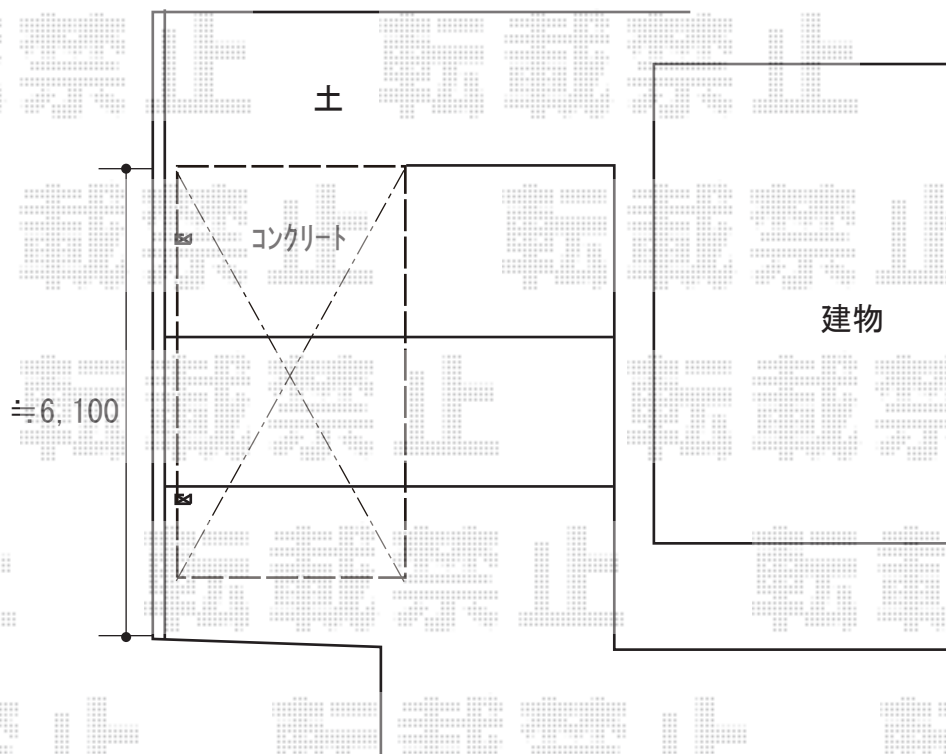

カーポート 施工概略図

YKK AP エフルージュグラン 積雪～20cm対応
幅= 3,027mm
奥行= 5,768mm
色： ピュアシルバー
屋根材： 熱線遮断ポリカーボネート（アースブルーマット調）
柱仕様： ハイルフ柱仕様（有効高 約2,350mm）

2018-10-548985

担当者

伊野