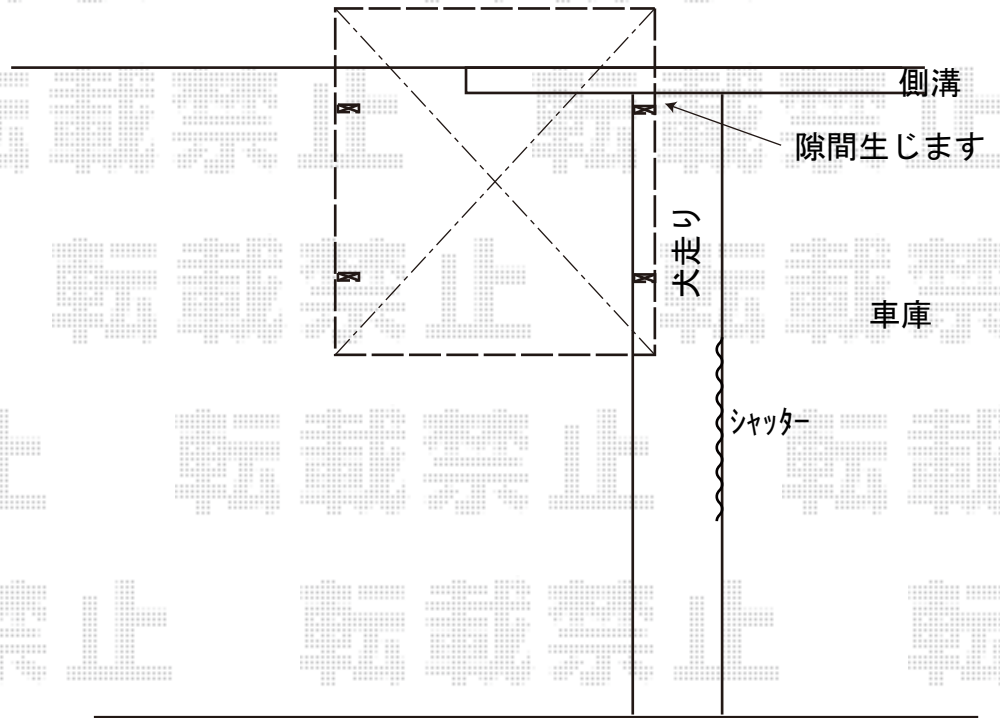

カーポート 施工概略図

YKK AP レイナツインポートグラン 積雪～20cm対応
幅= 4,185mm
奥行= 5,052mm
色： プラチナステン
屋根材： ポリカーボネート（アースブルー）
柱仕様： 標準柱仕様（有効高 約2,000mm）

2018-10-549003

担当者

伊野