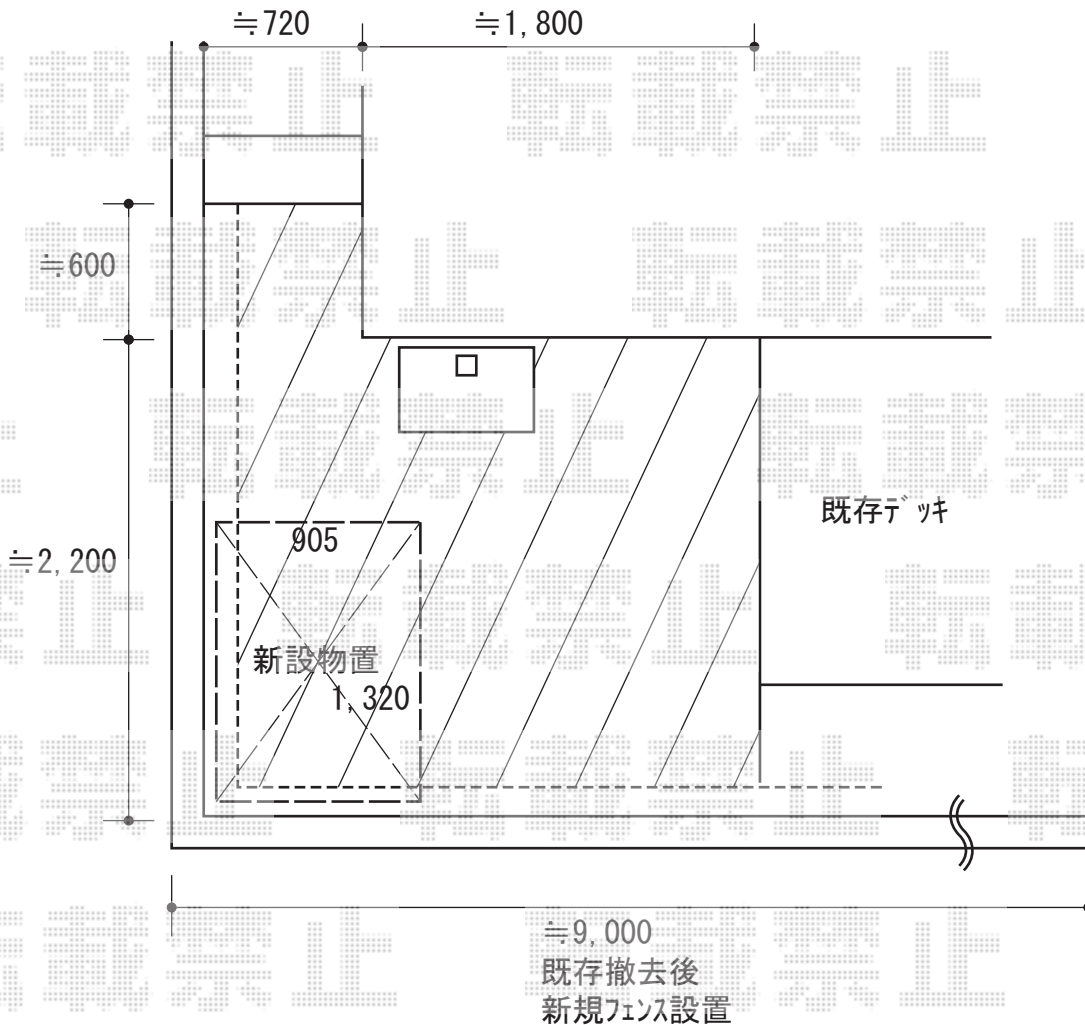

フェンス・物置 施工概略図

三協アルミ シャトレナ M2型 フリー支柱タイプ
 本体 (W×H) = 2012 (1,998×1,120mm) × 5枚
 フリー支柱 : 2012 × 6本
 端部カバー : 2012 × 1セット
 小口キャップ : 1セット
 色 : トラッドパイン / 形材部 : アーバングレー

イナバ物置 シンプリィー 一般型 1320 × 905 × 1903
 間口 = 1,320mm
 奥行 = 905mm
 高さ = 1,903mm
 色 : アクアブルー
 屋根タイプ : 標準型
 耐荷重タイプ : 一般型
 棚タイプ : 長もの収納タイプ
 数量 : 1台