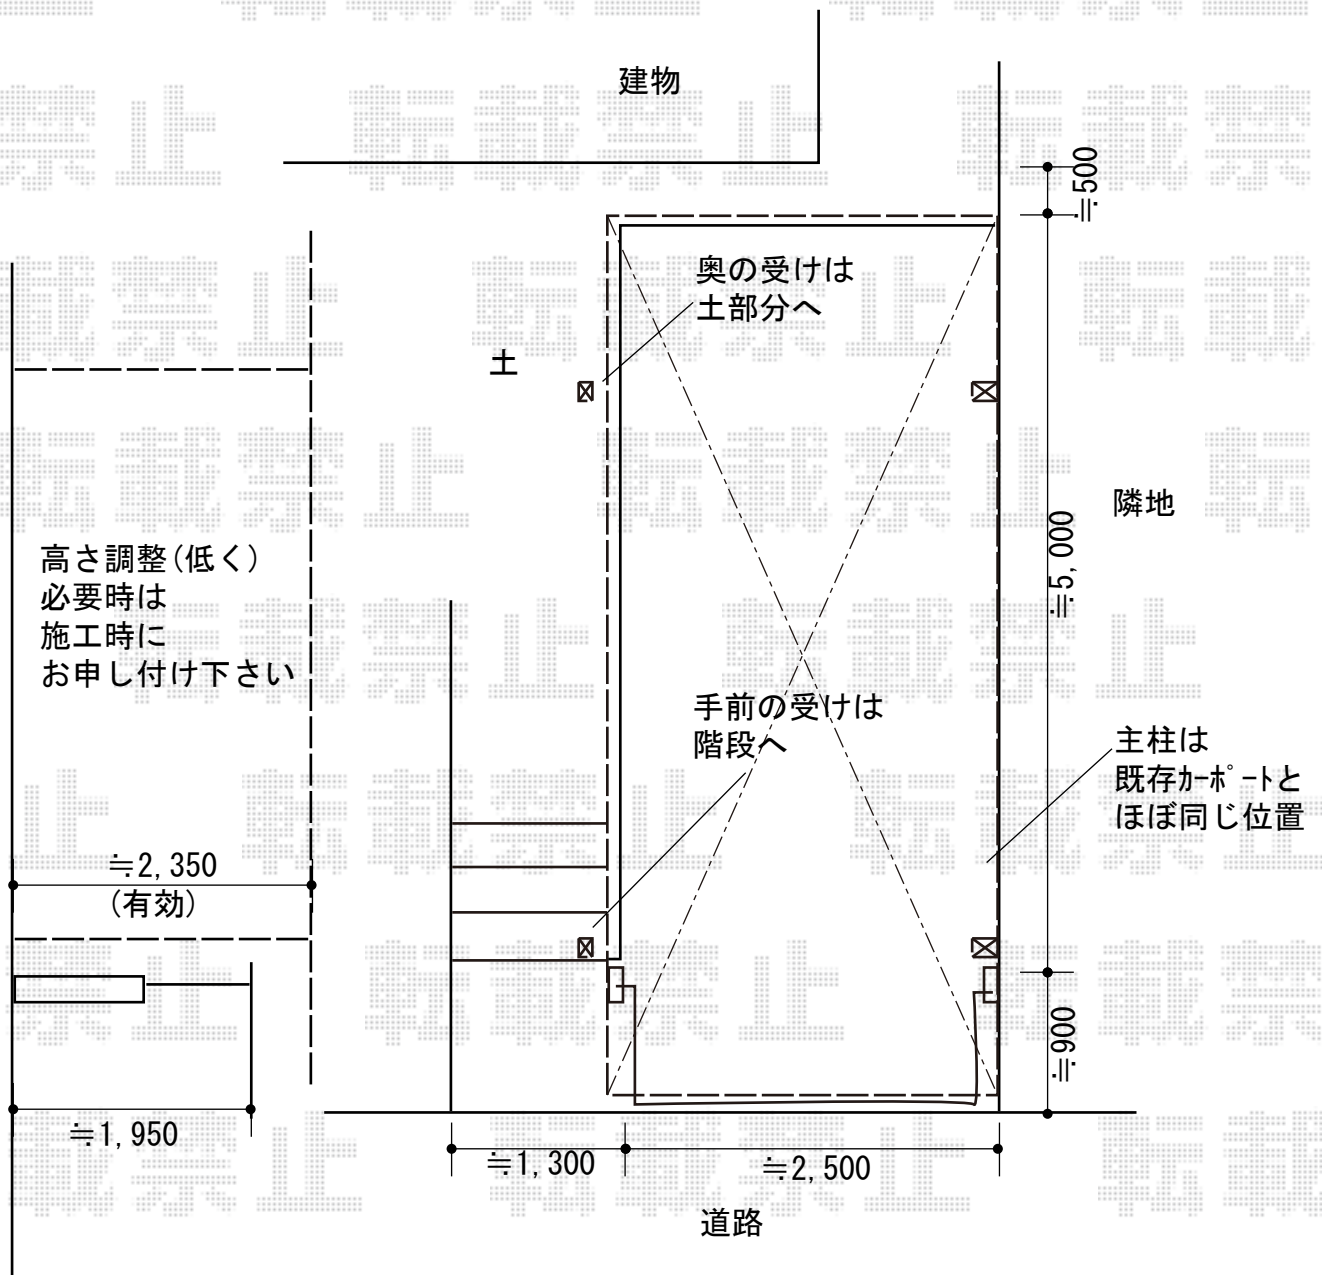

カーポート 施工概略図

KK AP レイナポートグラン 積雪~20cm対応

幅= 2,550mm

奥行= 5,052mm

色： プラチナステン

屋根材： 熱線遮断ポリカーボネート（アースブルーマット調）

柱仕様： ハイルーフ柱仕様（有効高 約2,350mm）

YKK AP レイナポートグラン 着脱式サポート 標準・ハイルーフ兼用 2本入り×1セット

色： プラチナステン

※納まりはイメージです。

2018-10-549076

担当者

新西