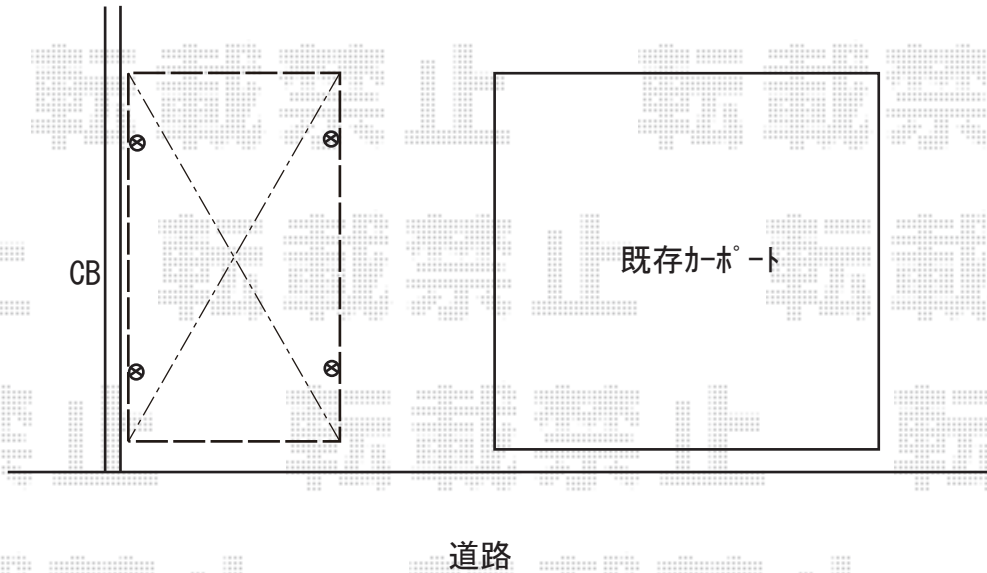

カーポート 施工概略図

YKK AP レオンポートneo 1台用 丸柱4本柱 積雪~50cm対応
幅= 3,111mm
奥行= 5,456mm
色： カームブラック
屋根材： スチール折板（シルバー/ペフ無）※価格別途
柱仕様： 標準柱仕様（有効高 約2,350mm）
横材： 無

2018-10-549086

担当者

伊野