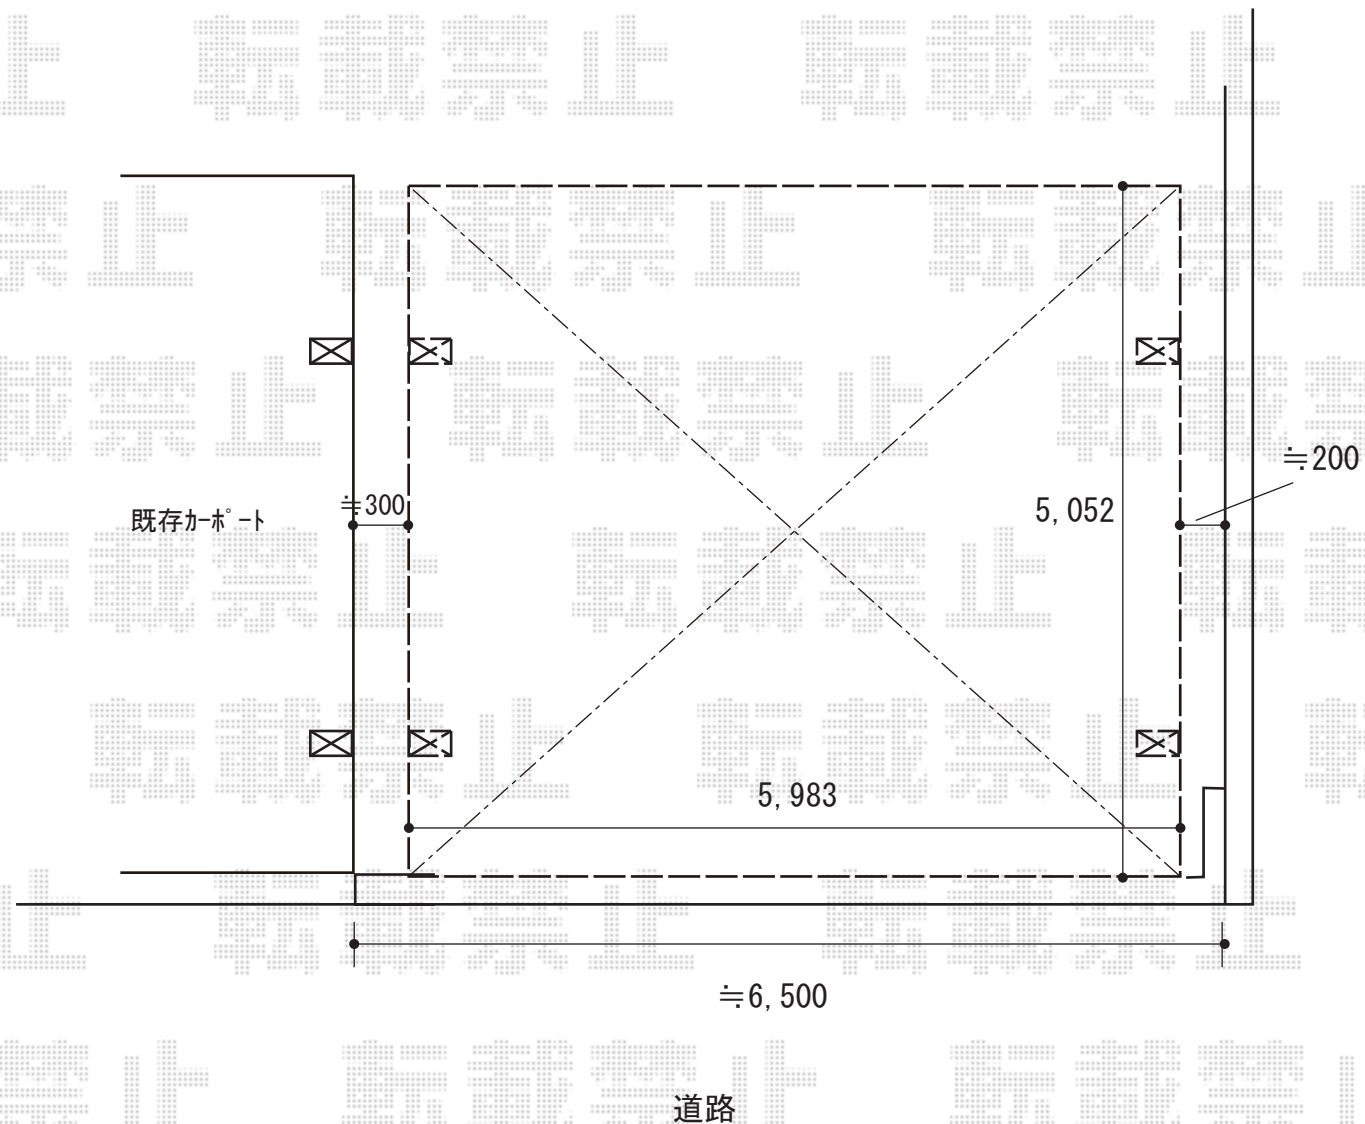

カーポート 施工概略図

YKK AP レイナツインポートグラン 積雪～20cm対応
幅= 5,983mm
奥行= 5,052mm
色： ピュアシルバー
屋根材： 熱線遮断ポリカーボネート(クリアマット)
柱仕様： ハイーフ柱仕様 (有効高 約2,350mm)

2018-10-549170	担当者	木挽
----------------	-----	----