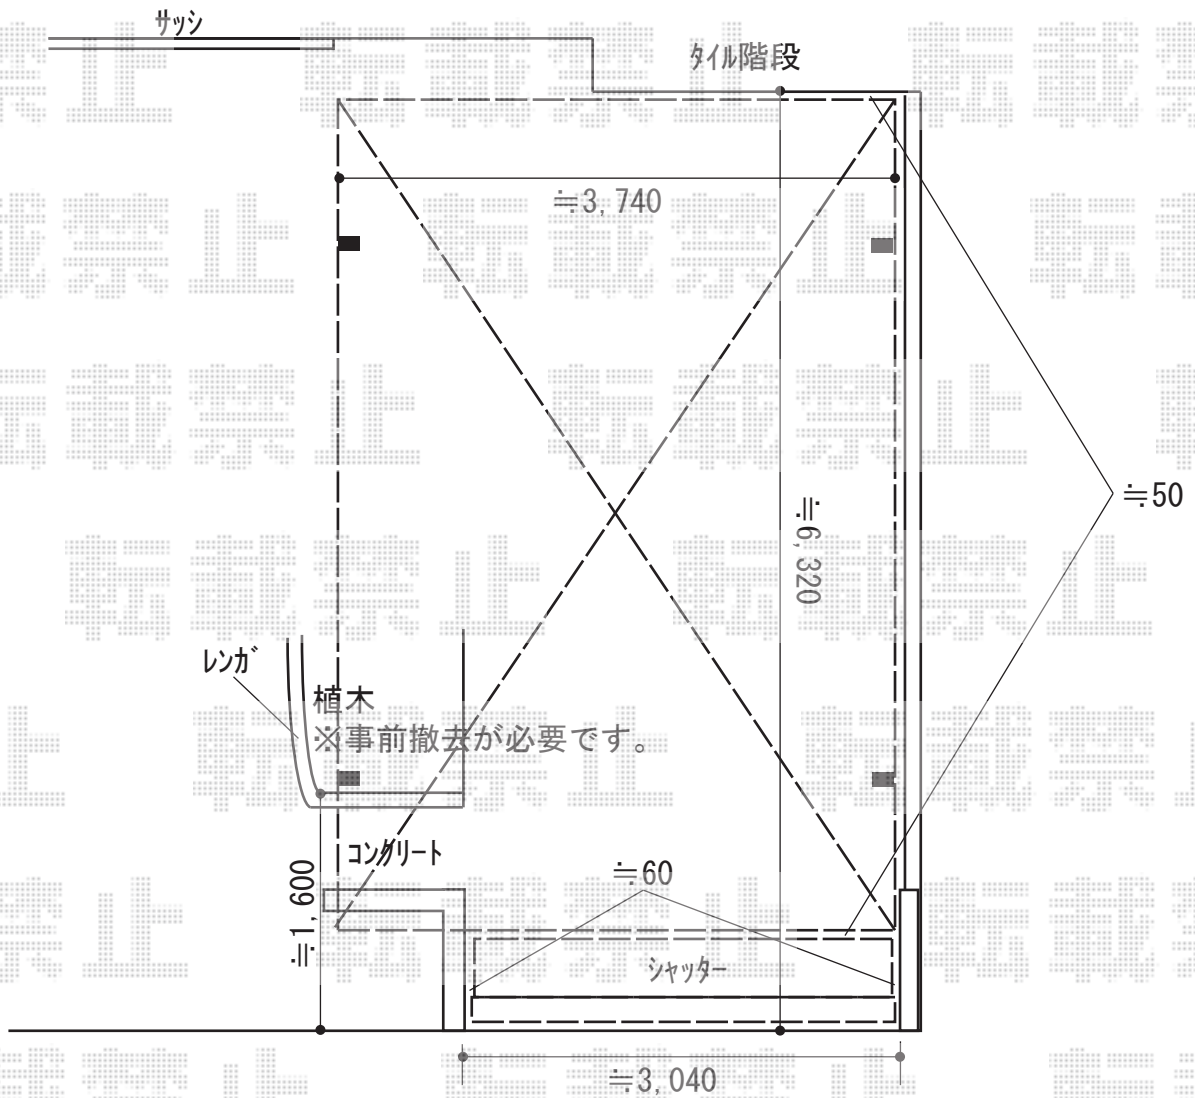

カーポート・シャッター 施工概略図

LIXIL フーゴF (フラットスタイル) ワイド 積雪~20cm対応  
 幅= 4,827mm 奥行= 5,701mm 色: シャイングレー  
 屋根材: ポリカーボネート (クリアマット・すりガラス調)  
 柱仕様: ロング柱25仕様 (有効高 約2,500mm)

Value Select シャッターゲート FX1型 電動式  
 幅: 全幅2,920mm (有効幅: 2,700mm)  
 高さ: 2,888mm (有効高さ: 2,400mm)  
 色: ステンカラー リモコン: 標準2個入り