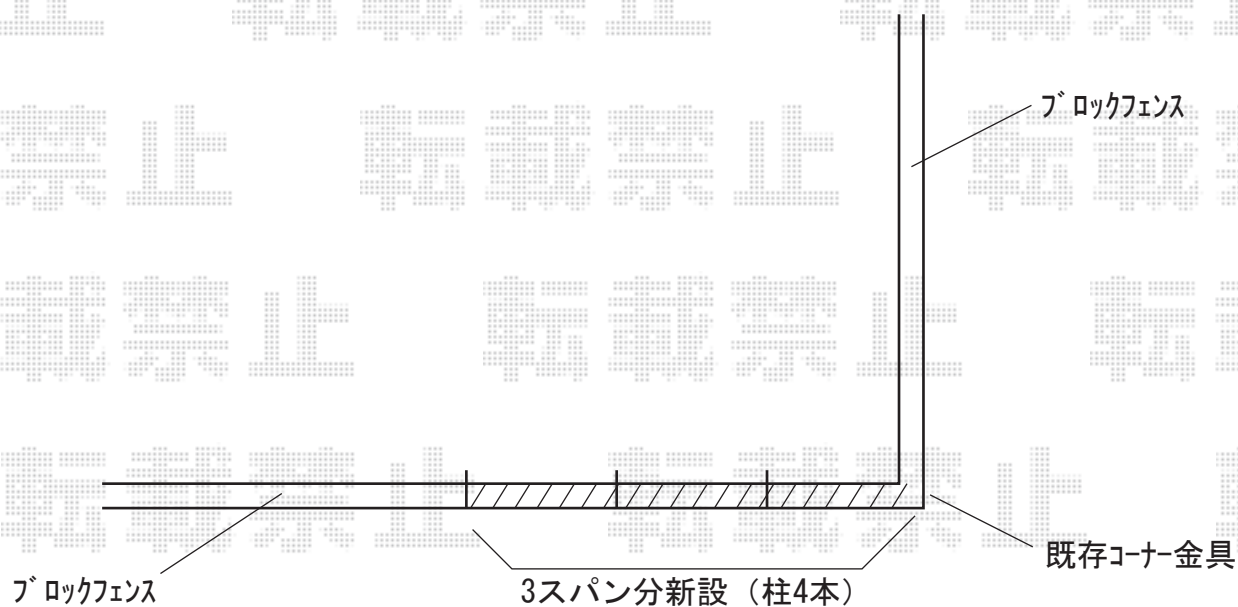

フェンス 施工概略図

LIXIL 【ご提案】 ライシスフェンス5型 横目隠し フリーポールタイプ
本体 (W×H) = T-10 (1,975.5×920mm) × 3枚
柱: T-10 × 4本
部品セット: T-10 × 4セット
端部キャップ: 1セット
色: アイボリーホワイト

2018-10-549267

担当者

安田

エクスショップ

現場状況や作図制限により概略図の内容と多少の違いが生じることがございます。
施工時は、現場優先とさせて頂きたく思いますので、お立会い頂き、最終のご指示のほど、何卒、宜しくお願い致します。
全ての著作権はエクスショップに帰属します。当社とのお取引目的以外の使用・複製・転載は如何なる場合も禁止しております。