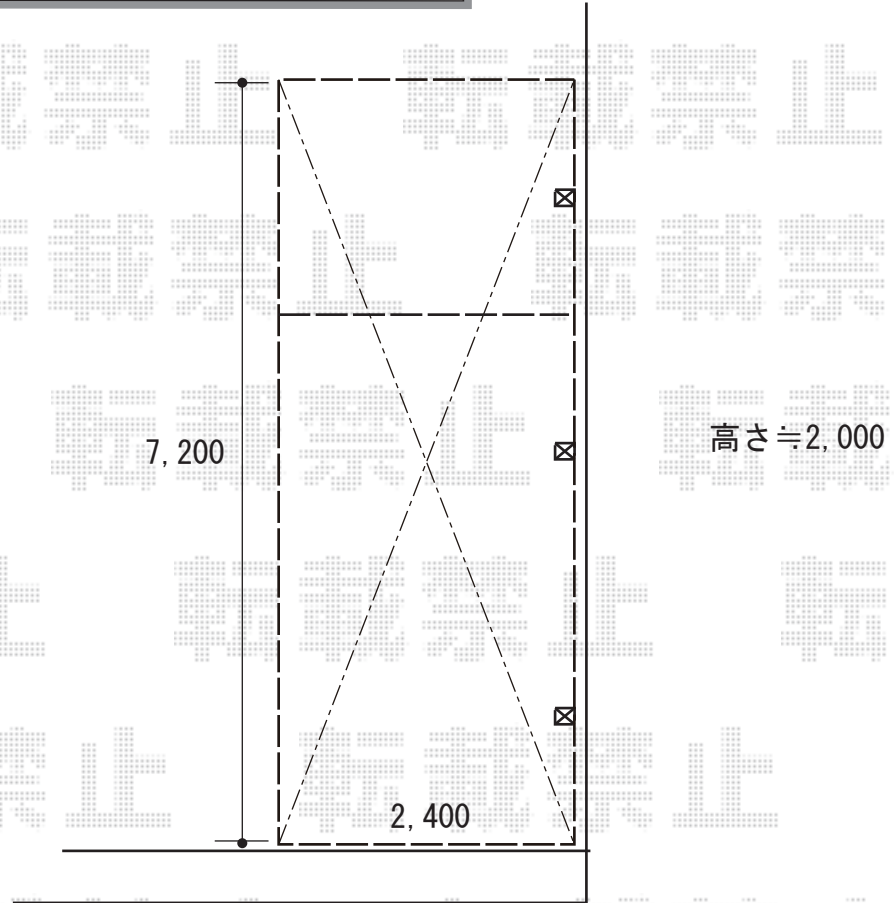

# カーポート 施工概略図

YKK AP レイナポートグラン 延長 積雪～20cm対応  
幅= 2,400mm  
奥行= 7,200mm  
色： プラチナステン  
屋根材： 【仮】熱線遮断ポリカーボネート(クリアマット)  
柱仕様： 標準柱仕様 (有効高 約2,000mm)

現カーポート解体処分

2018-10-549309	担当者	伊野
----------------	-----	----