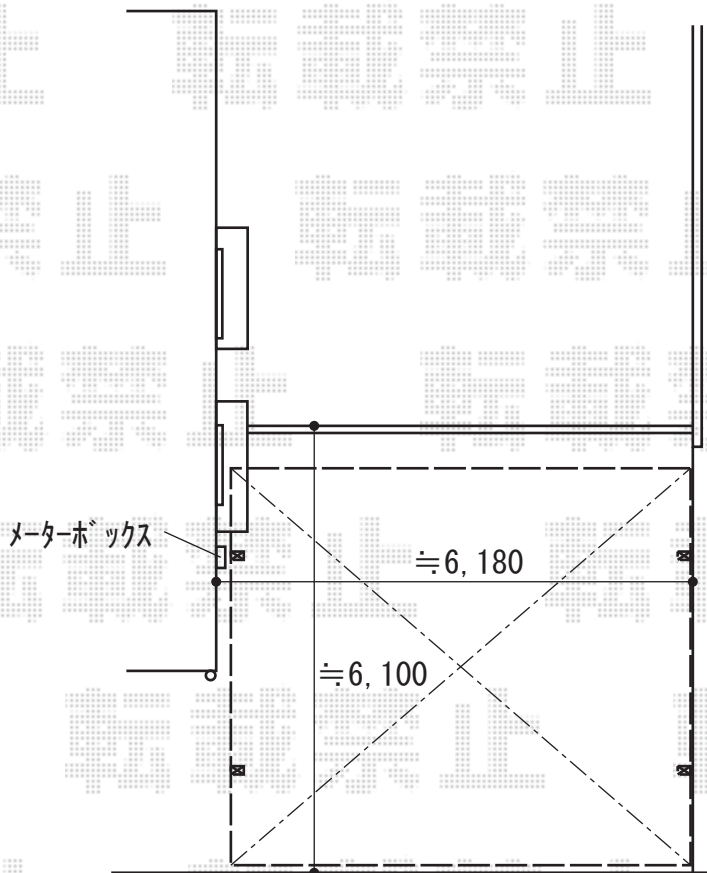

カーポート 施工概略図

YKK AP レイナツインポートグラン 積雪~20cm対応
幅= 5,983mm
奥行= 5,768mm
色: ピュアシルバー
屋根材: 熱線遮断ポリカーボネート(クリアマット)
柱仕様: ハイルフ柱仕様(有効高 約2,350mm)

2018-10-549351

担当者

木附