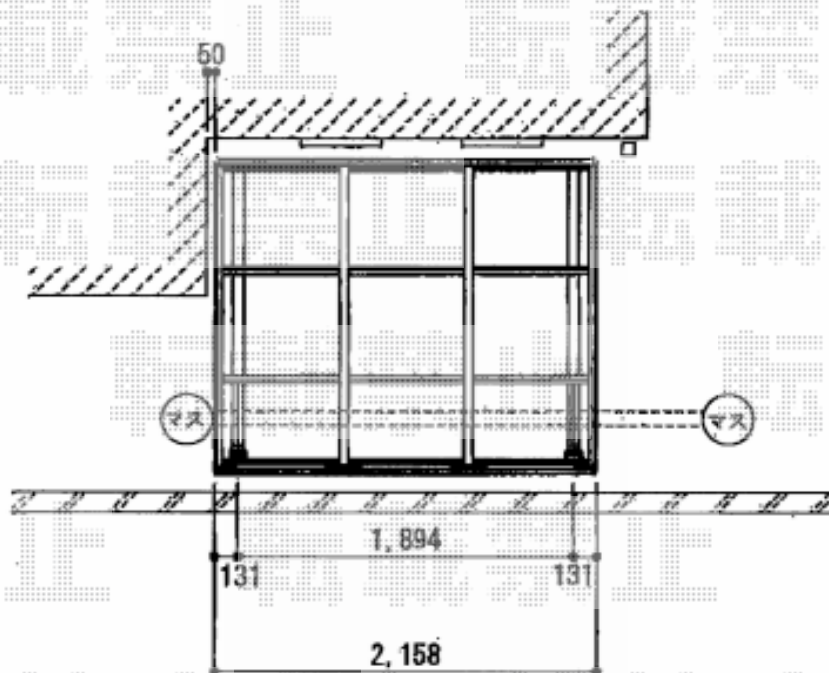

エクステリア工事 施工概略図

LIXIL ネスカRミニ (ラウンドスタイル) 積雪~20cm対応

幅= 1,801mm / 奥行= 2,156mm (3台~5台用)

色: シャイングレー

屋根材: 熱線吸収ポリカーボネート (ブルーマットS・すりガラス調)

柱仕様: ロング柱仕様 (有効高 約2,500mm)

【シャイングレー】

2018-10-549379