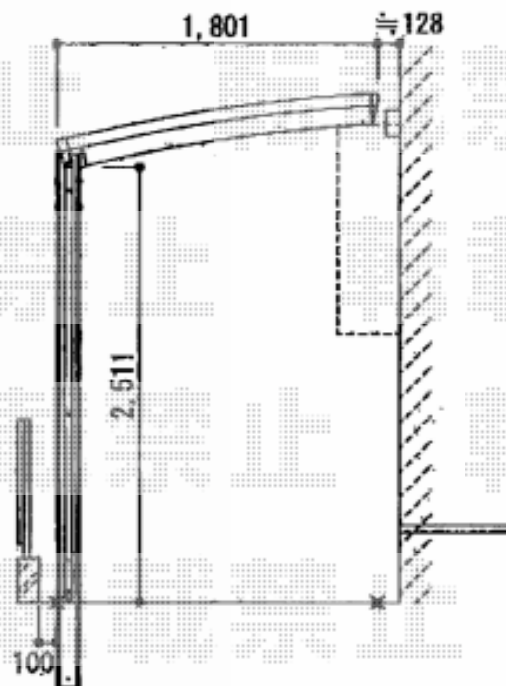

エクステリア工事 施工概略図

LIXIL ネスカRミニ (ラウンドスタイル) 積雪~20cm対応

幅= 1,801mm / 奥行= 2,156mm (3台~5台用)

色: シャイングレー

屋根材: 熱線吸収ポリカーボネート (ブルーマットS・すりガラス調)

柱仕様: ロング柱仕様 (有効高 約2,500mm)

【シャイングレー】

2018-10-549379