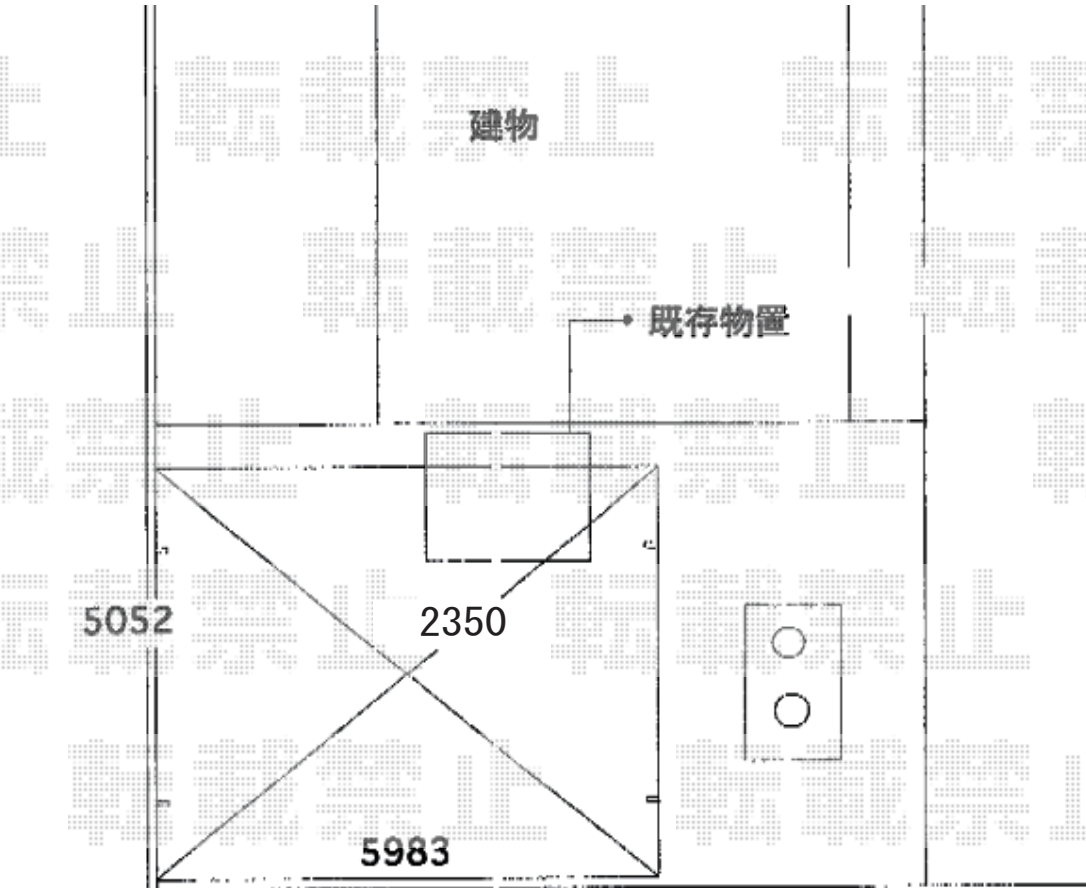

カーポート 施工概略図

YKK AP レイナツインポートグラン 積雪～20cm対応
幅= 5,983mm
奥行= 5,052mm
色： カームブラック
屋根材： 熱線遮断ポリカーボネート（アースブルーマット調）
柱仕様： ハイルフ柱仕様（有効高 約2,350mm）

2018-10-549387

担当者

伊野