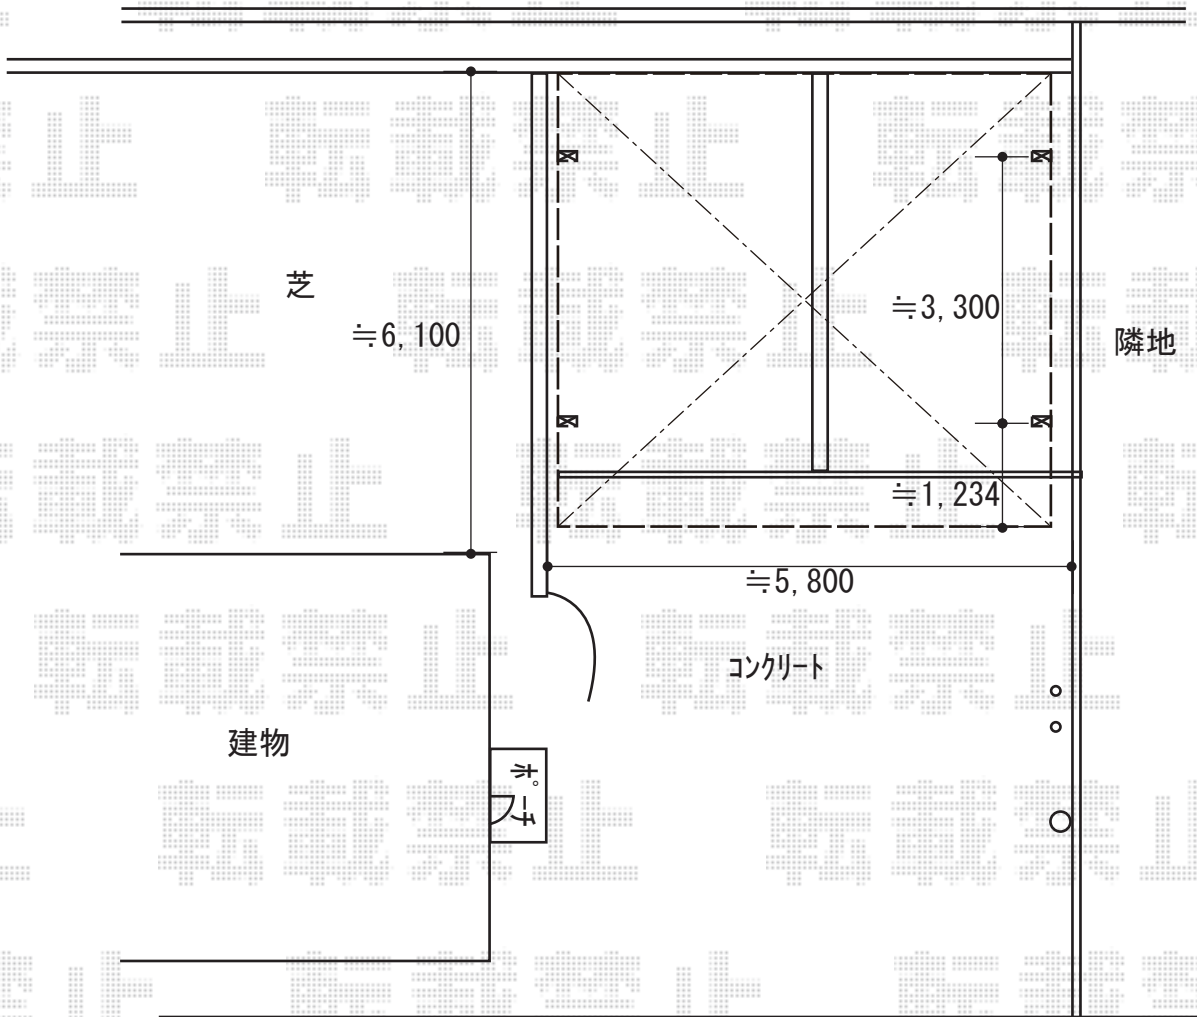

カーポート 施工概略図

YKK AP レイナツインポートグラン 積雪~20cm対応
幅= 5,392mm
奥行= 5,768mm
色： プラチナステン
屋根材： 熱線遮断ポリカーボネート（アースブルーマット調）
柱仕様： 標準柱仕様（有効高 約2,000mm）

奥行花壇から
幅ブロック振り分け

2018-10-549450

担当者

木挽