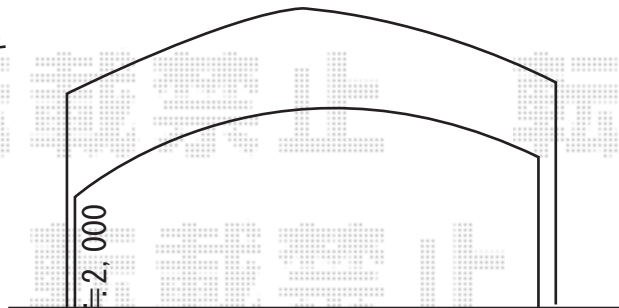

カーポート 施工概略図

YKK AP レイナツインポートグラン 積雪~20cm対応
幅= 5,392mm
奥行= 5,768mm
色： プラチナステン
屋根材： 熱線遮断ポリカーボネート（アースブルーマット調）
柱仕様： 標準柱仕様（有効高 約2,000mm）

奥行花壇から
幅ブロック振り分け

2018-10-549450

担当者

木挽