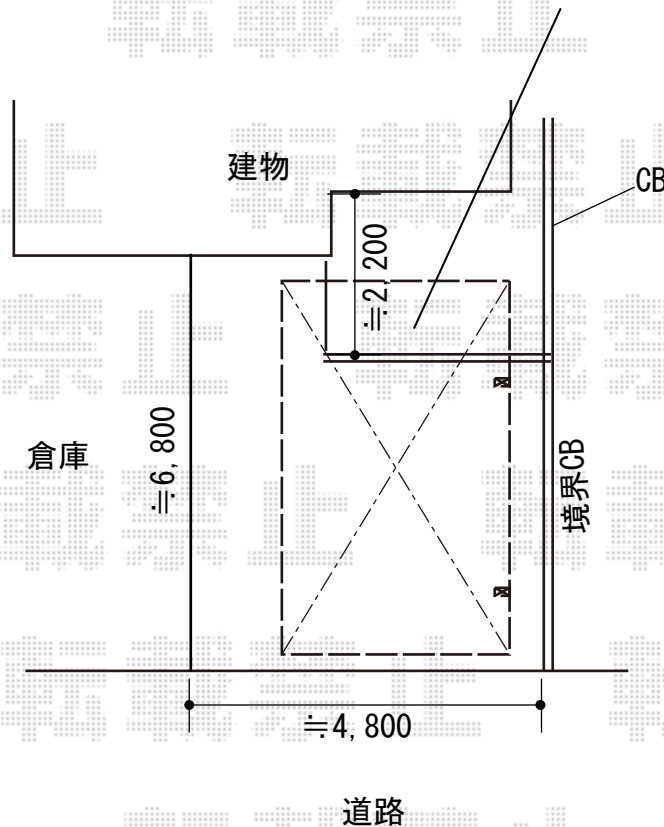

カーポート 施工概略図

YKK AP レイナキャップポートグラン 積雪～20cm対応
幅= 3,002mm
奥行= 5,052mm
色： プラチナステン
屋根材： 熱線遮断ポリカーボネート(クリアマット)
柱仕様： ハイルフ柱仕様 (有効高 約2,350mm)

※設置位置は当日決定

※植栽の撤去をお願い致します。

2018-10-549488

担当者

村上(公)