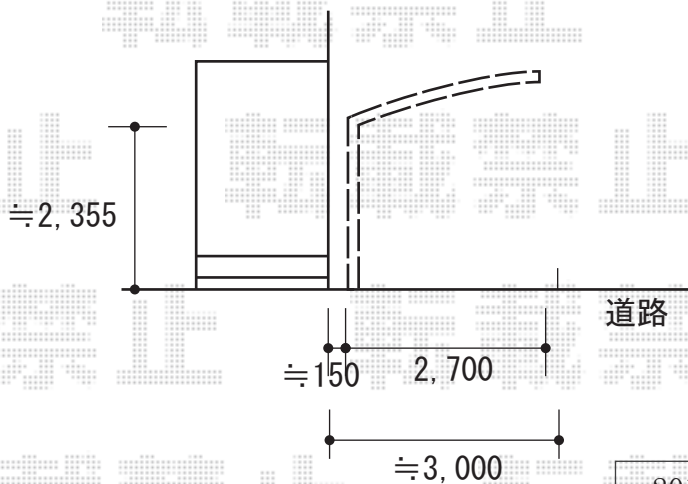

カーポート+車止め 施工概略図

YKK AP レイナポートグラン 積雪~20cm対応  
 幅= 2,700mm  
 奥行= 5,768mm  
 色： ブラウン  
 屋根材： 熱線遮断ポリカーボネート(クリアマット)  
 柱仕様： ハイルフ柱仕様 (有効高 約2,350mm)

YKK AP レイナポートグラン 着脱式サポート 標準・ハイルフ兼用 2本入り×1セット  
 色： ブラウン

LIXIL スペースガード (車止め) F48型 埋込式 キー付き  
 標準型： 【LNF01】 (¥17,200) × 3本