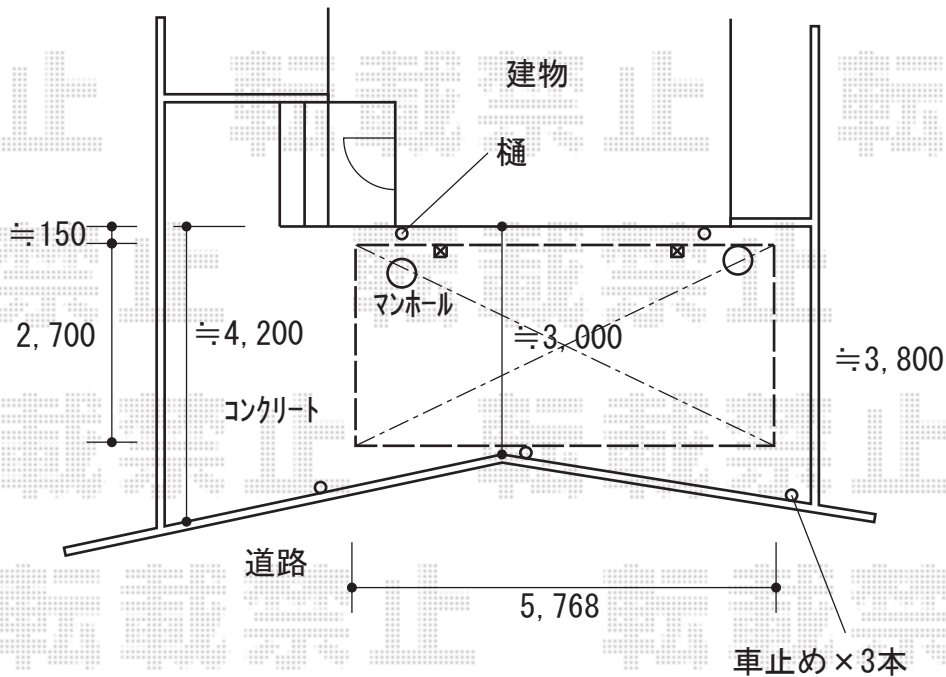

カーポート+車止め 施工概略図

YKK AP レイナポートグラン 積雪~20cm対応  
 幅= 2,700mm  
 奥行= 5,768mm  
 色： ブラウン  
 屋根材： 熱線遮断ポリカーボネート(クリアマット)  
 柱仕様： ハイルフ柱仕様 (有効高 約2,350mm)

YKK AP レイナポートグラン 着脱式サポート 標準・ハイルフ兼用 2本入り×1セット  
 色： ブラウン

LIXIL スペースガード (車止め) F48型 埋込式 キー付き  
 標準型： 【LNF01】 (¥17,200) × 3本