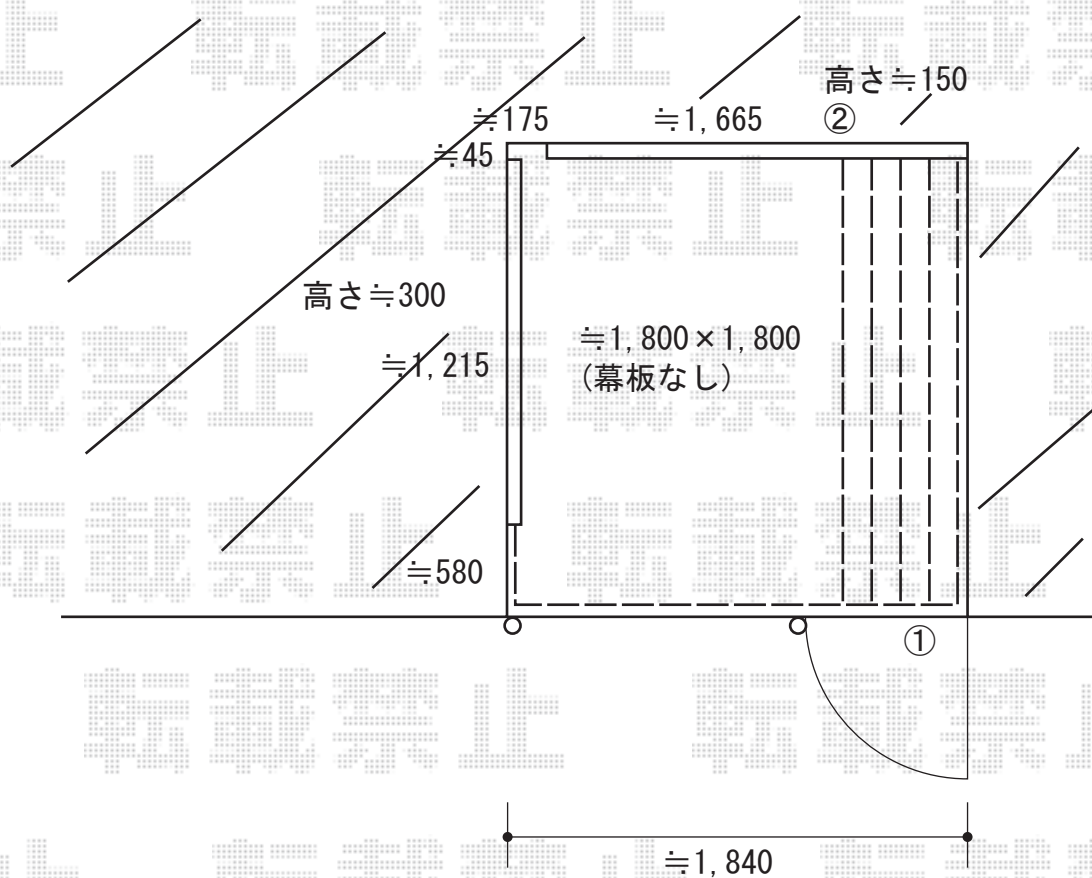

ウッドデッキ 施工概略図

YKK AP リウッドデッキ 200
間口= 1,797mm
出幅= 1,800mm
色： ホワイトブラウン
床板： 縦貼り
幕板： 無し
束柱： Sタイプ(550mm) (色： カームブラック)
追加部材： デッキ材小口隠し

※デッキ高は②サッシ下≒-10mmとします。
※①小口キャップが付きます。(幕板無し)

2018-10-549579

担当者

犬伏