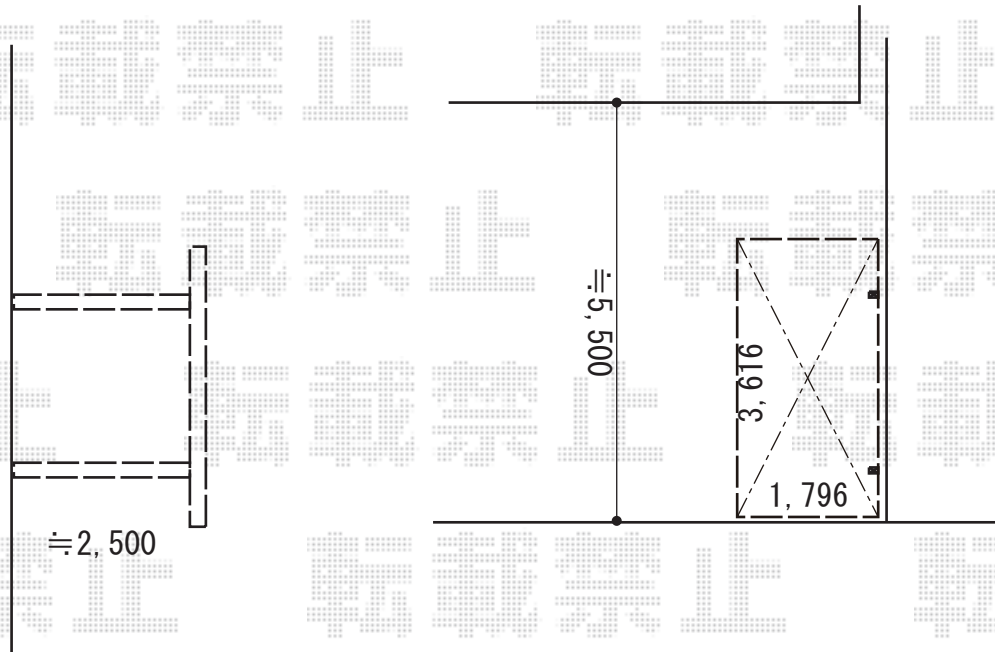

# サイクルポート 施工概略図

LIXIL フーゴFミニ (フラットスタイル) 積雪~20cm対応  
幅= 1,796mm  
奥行= 3,616mm (5台~9台用)  
色: シャイングレー  
屋根材: ポリカーボネート (クリアマット・すりガラス調)  
柱仕様: ロング柱仕様 (有効高 約2,500mm)

2018-10-549613

担当者

村上 (公)