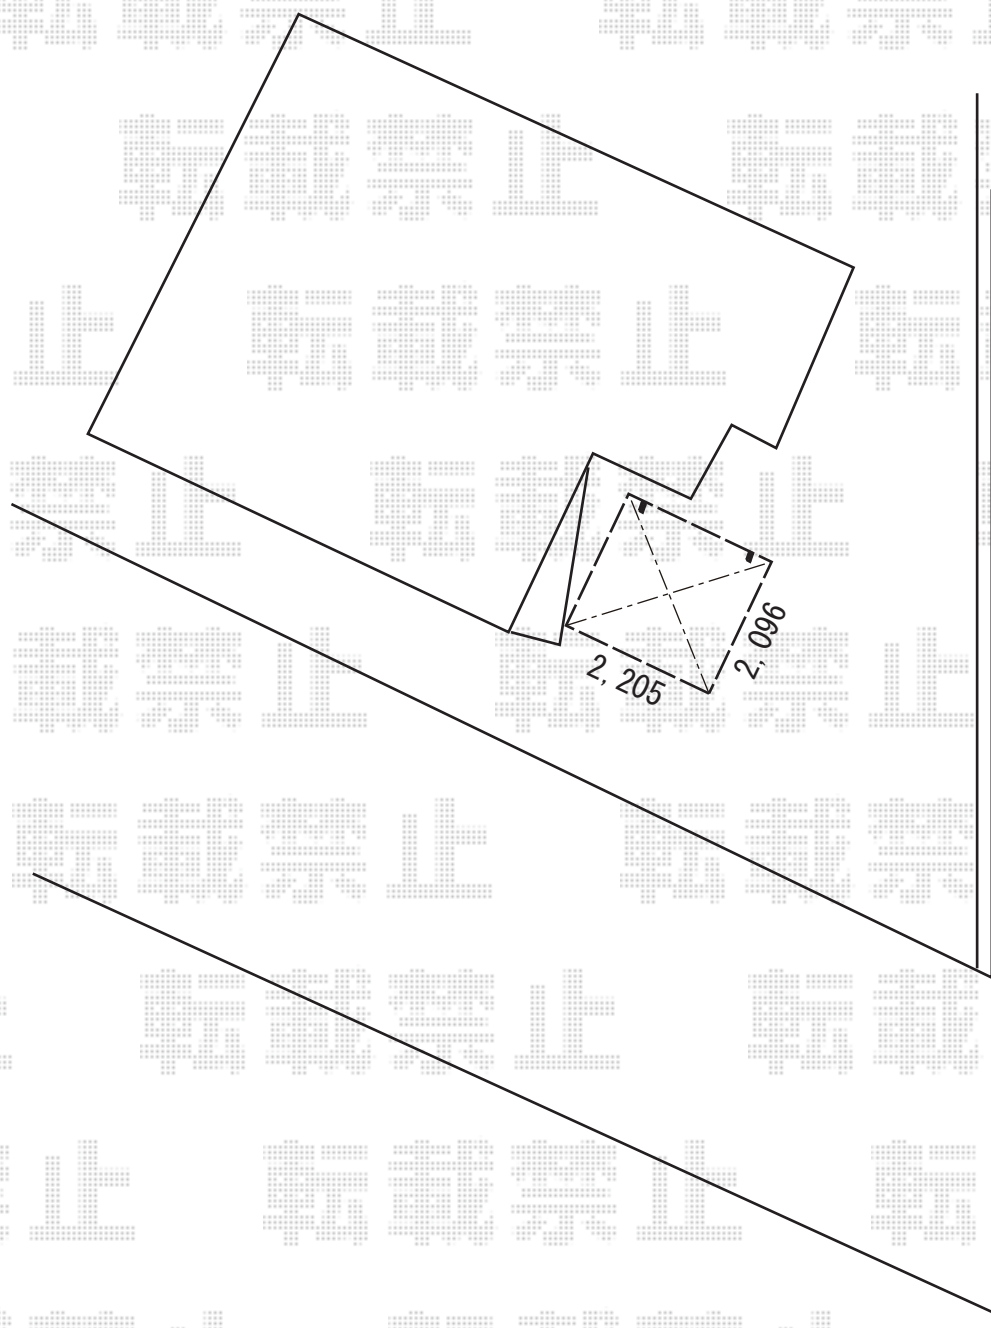

サイクルポート 施工概略図

LIXIL ネスカFミニ (フラットスタイル) 積雪~20cm対応
幅= 2,096mm
奥行= 2,205mm(3台~5台用)
色: ナチュラルシルバー
屋根材: ポリカーボネート(クリアマット)
柱仕様: 標準柱仕様(有効高 約1,900mm)

2018-10-549768

担当者

新西

エクスショップ

現場状況や作図制限により概略図の内容と多少の違いが生じることがございます。
施工時は、現場優先とさせて頂きたく思いますので、お立会い頂き、最終のご指示のほど、何卒、宜しくお願い致します。
全ての著作権はエクスショップに帰属します。当社とのお取引目的以外の使用・複製・転載は如何なる場合も禁止しております。