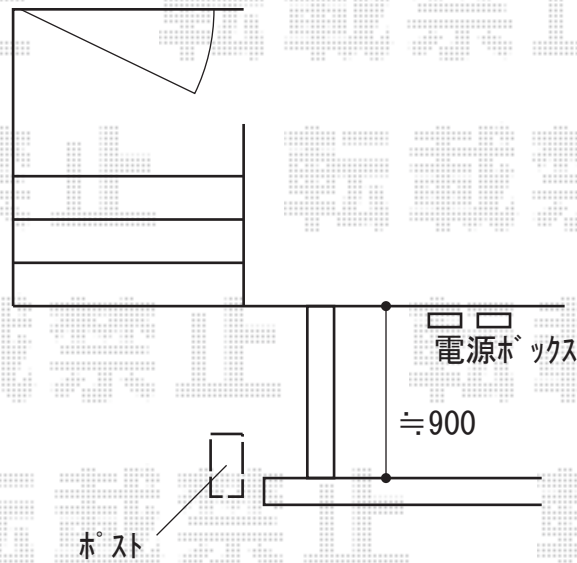

機能門柱 施工概略図

YKK AP シンプレオポストユニット1型

本体： 照明付き本体（色：カームブラック） × 1

ポスト： ポストT13型/上入れ前出し\*簡易ダイヤル錠 1桁合わせタイプ  
標準装備（色：カームブラック） × 1

ポスト取付部品： T13型用 × 1

表札： クリアアクリル表札 Lite 【YEA6】

2018-10-549847

担当者