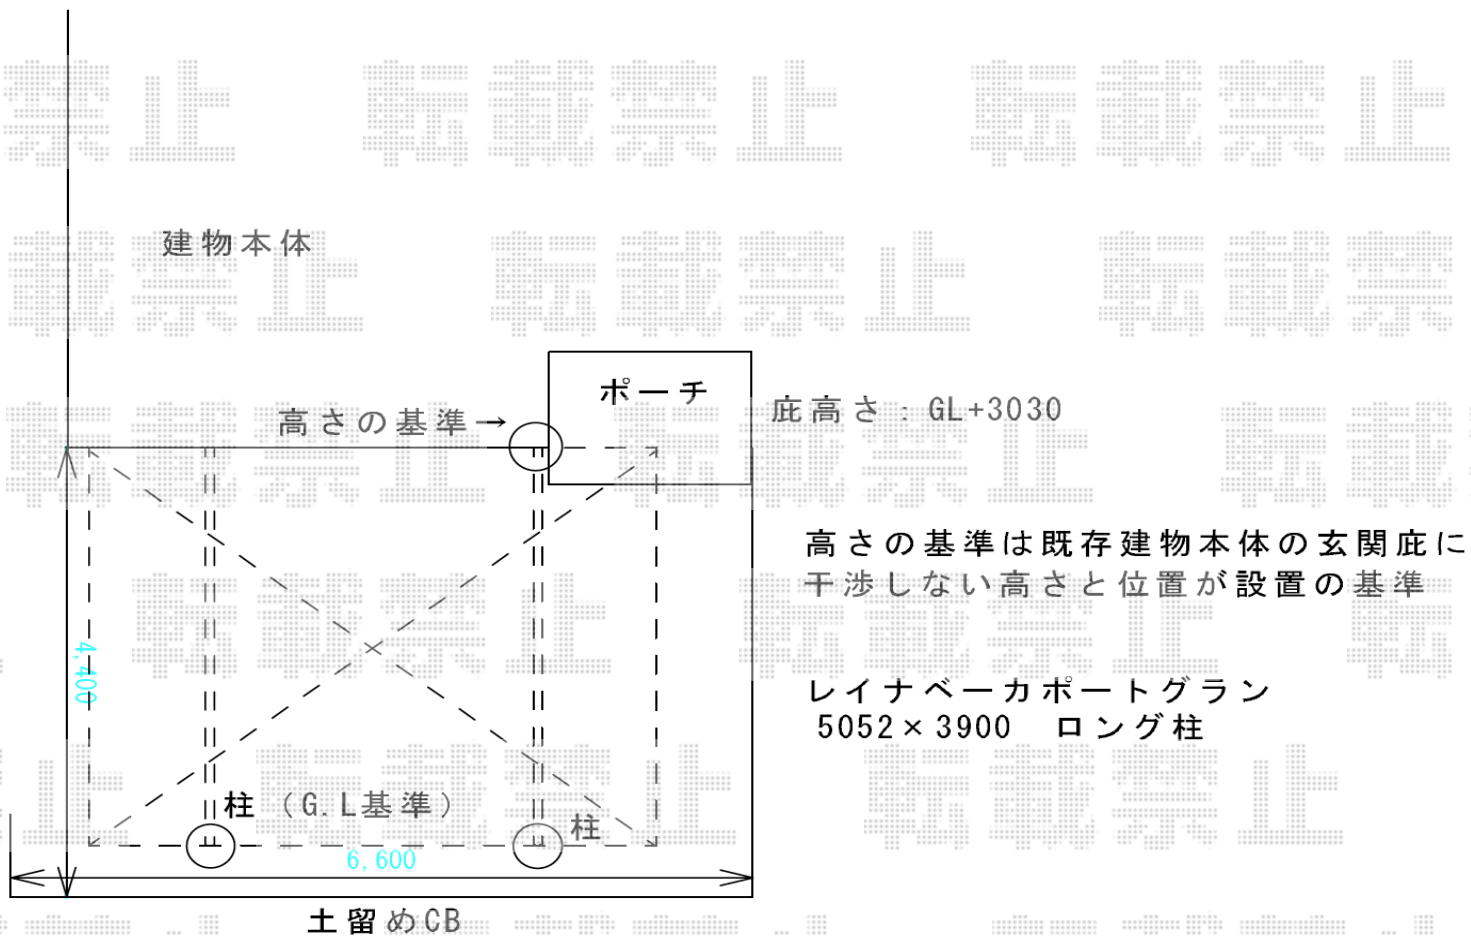

カーポート 施工概略図

YKK AP 【B】 レイナベーカポートグラン 積雪~20cm対応
幅= 3,900mm
奥行= 5,052mm
色: カームブラック
屋根材: ポリカーボネート (トーマイマット)
柱仕様: ハイルフ柱仕様 (有効高 約2,500mm)

2018-10-549864

担当者

木挽