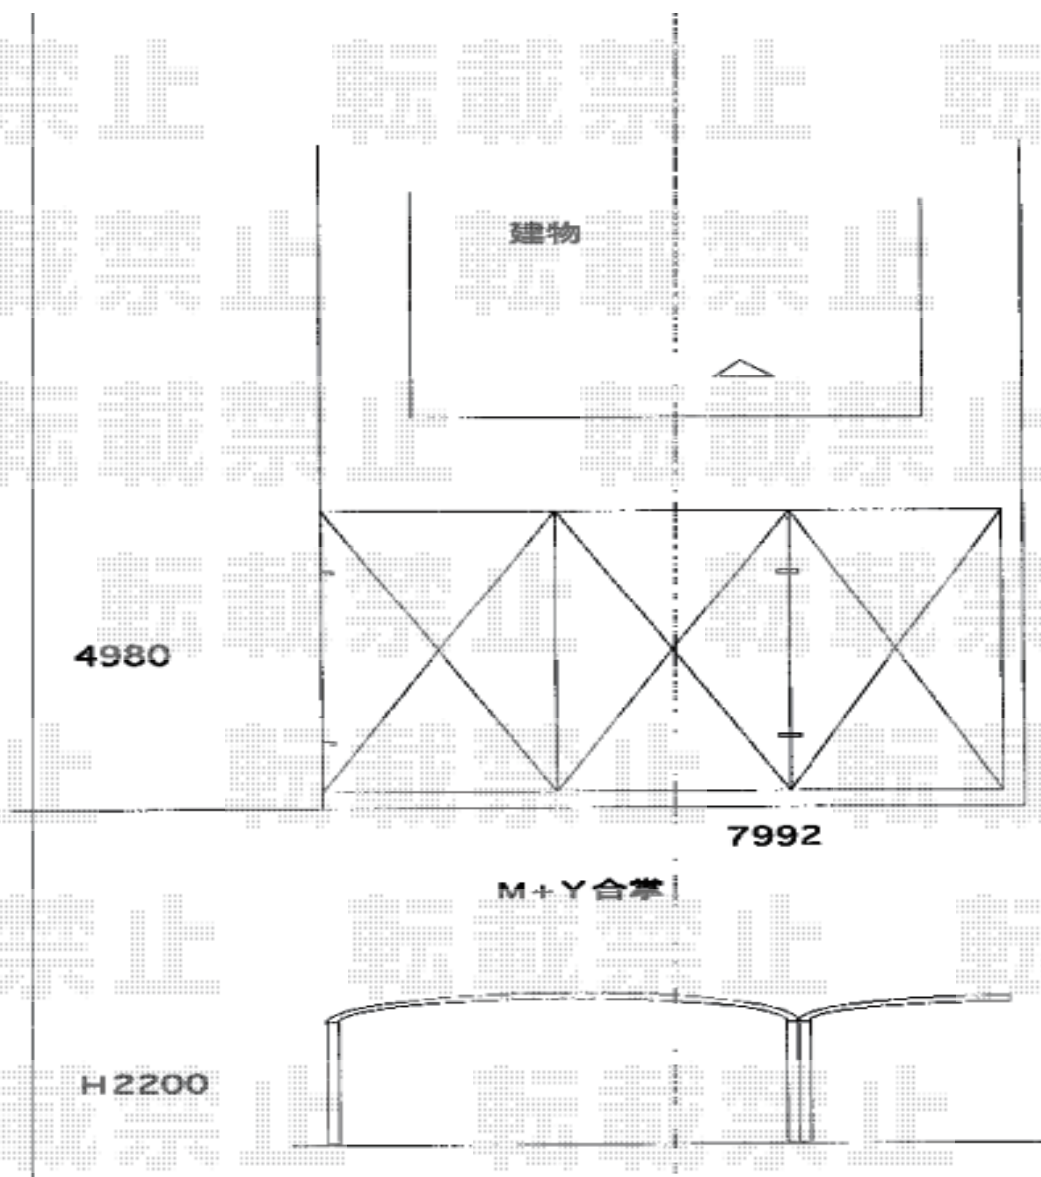

カーポート 施工概略図

LIXIL 【A】 ネスカR (ラウンドスタイル) ワイド 積雪~20cm対応  
幅=5,442mm  
奥行=4,980mm  
色: シャイングレー  
屋根材: ポリカーボネート (クリアブルー)  
柱仕様: 標準柱仕様 (有効高 約2,200mm)

LIXIL 【B】 ネスカR (ラウンドスタイル) 積雪~20cm対応  
幅= 2,551mm  
奥行= 4,980mm  
色: シャイングレー  
屋根材: ポリカーボネート (クリアブルー)  
柱仕様: 標準柱仕様 (有効高 約2,200mm)  
追加部材: 合掌材×1/Y合掌部品×1