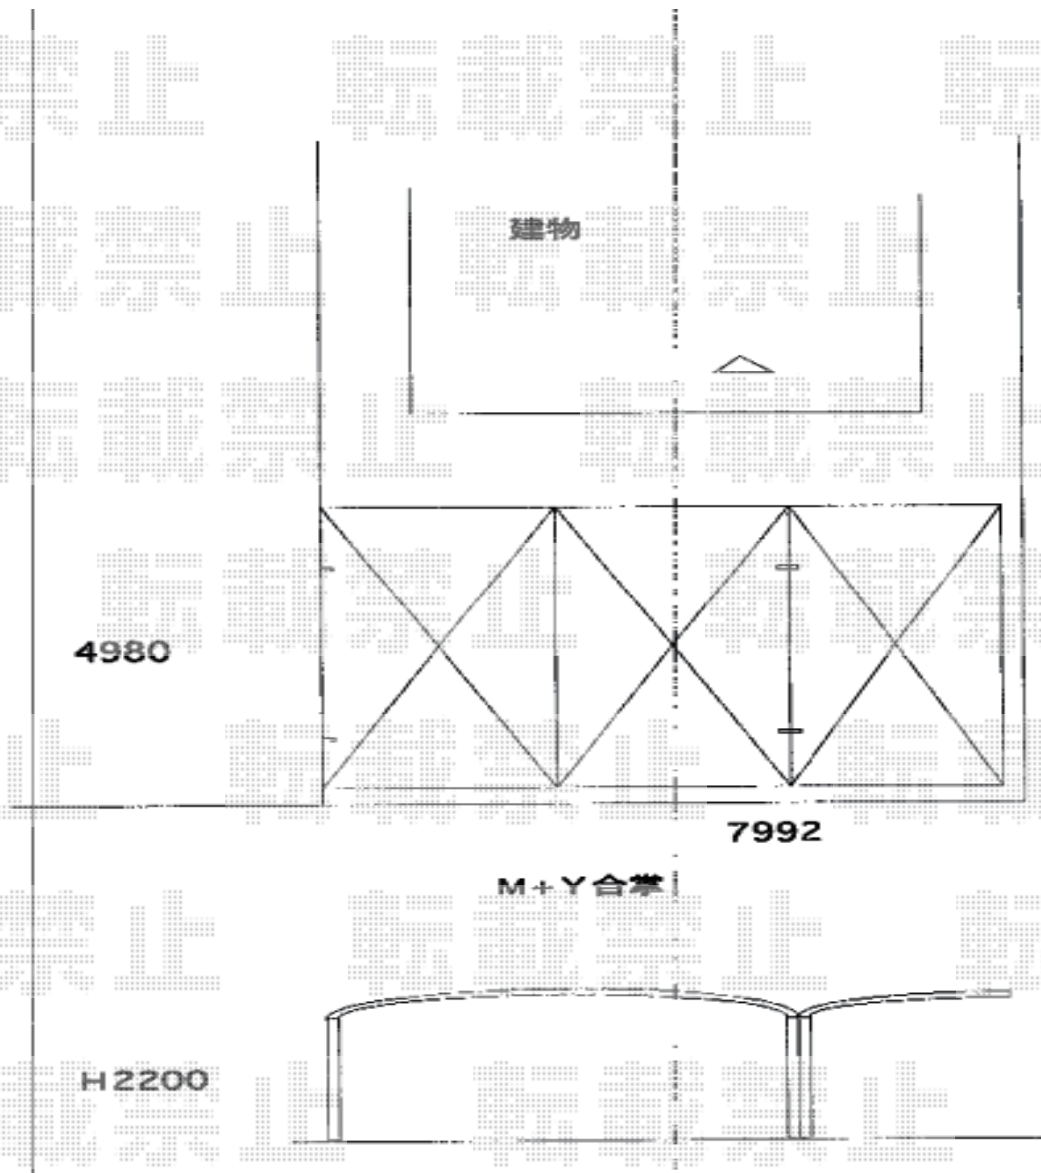

カーポート 施工概略図

LIXIL 【A】 ネスカR (ラウンドスタイル) ワイド 積雪~20cm対応
幅=5,442mm
奥行=4,980mm
色 : シャイングレー
屋根材 : ポリカーボネート (クリアブルー)
柱仕様 : 標準柱仕様 (有効高 約2,200mm)

LIXIL 【B】 ネスカR (ラウンドスタイル) 積雪~20cm対応
幅= 2,551mm
奥行= 4,980mm
色 : シャイングレー
屋根材 : ポリカーボネート (クリアブルー)
柱仕様 : 標準柱仕様 (有効高 約2,200mm)
追加部材 : 合掌材×1/Y合掌部品×1