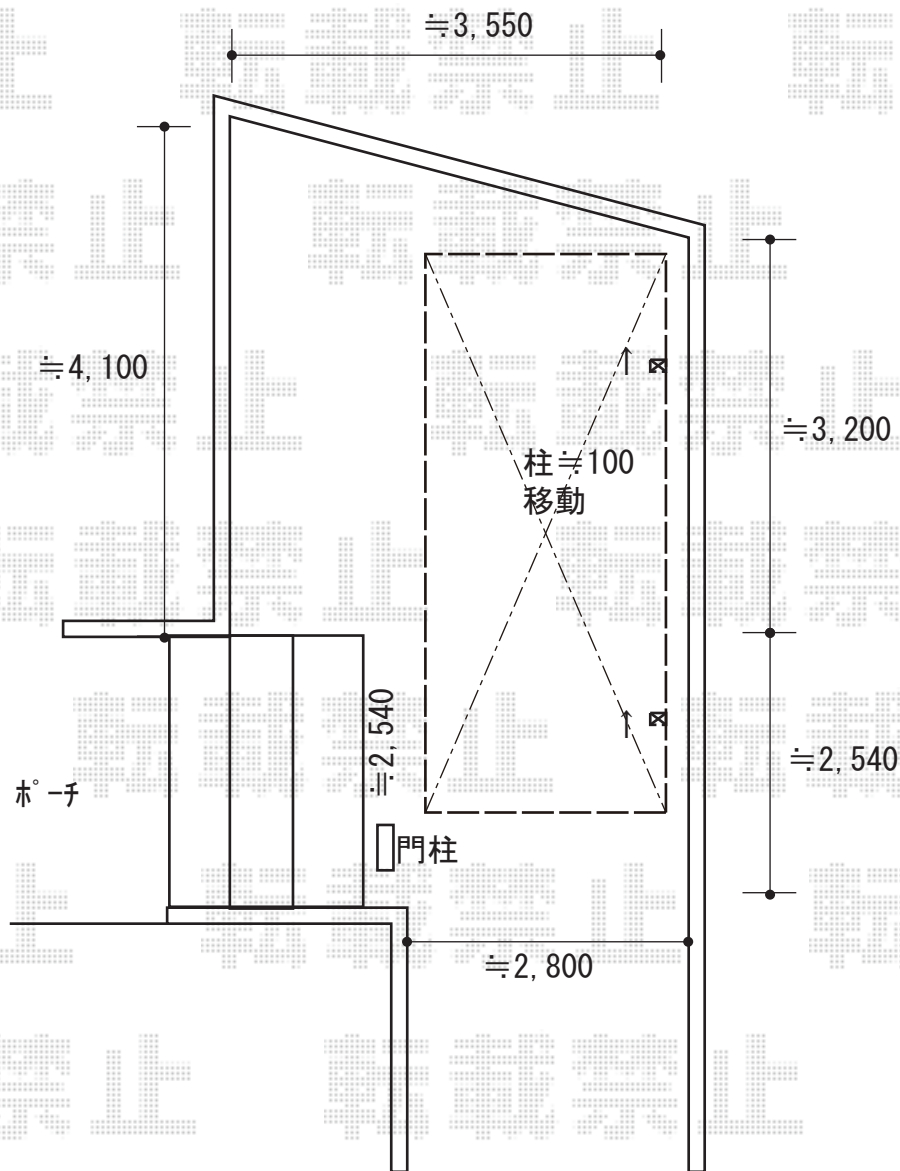

カーポート 施工概略図

YKK AP レイナポートグラン 積雪～20cm対応
幅= 2,400mm
奥行= 5,052mm
色： プラチナステン
屋根材： ポリカーボネート（アースブルー）
柱仕様： ハイルーフ柱仕様（有効高 約2,350mm）

YKK AP レイナポートグラン 着脱式サポート 標準・ハイルーフ兼用
色： プラチナステン
数量： 2本入り×1セット

2018-10-549919

担当者

村上（公）