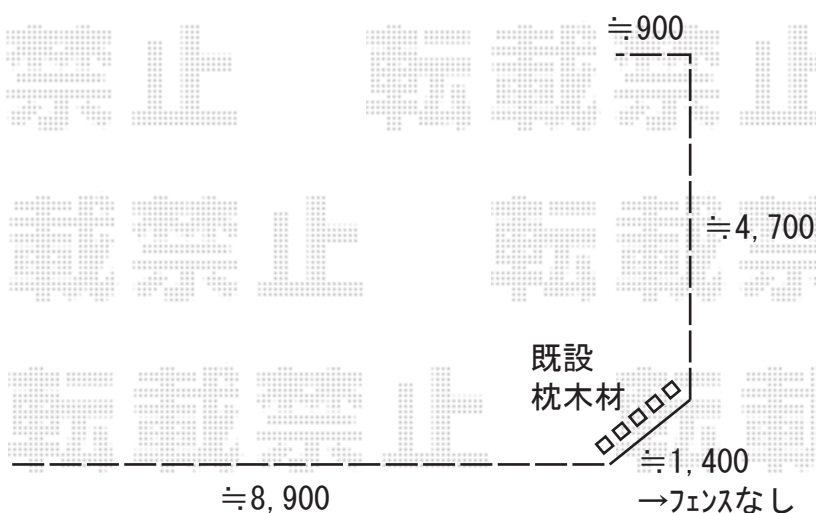

フェンス 施工概略図

LIXIL プレスタフェンス 7Y型 横スリット フリーポールタイプ
本体1枚 (W×H) = (1,979.5mm×920mm) × 8枚
柱仕様: T-10 × 12本
部品セット: T-10 × 12セット
目隠しコーナー継手: T-10 × 1セット
端部カバー: T-10※切り分け部分のみ使用 × 1セット
端部キャップC: T-10 × 2セット
色: シャイングレー

※植栽の撤去は含まれておりません

2018-10-549967

担当者

田中