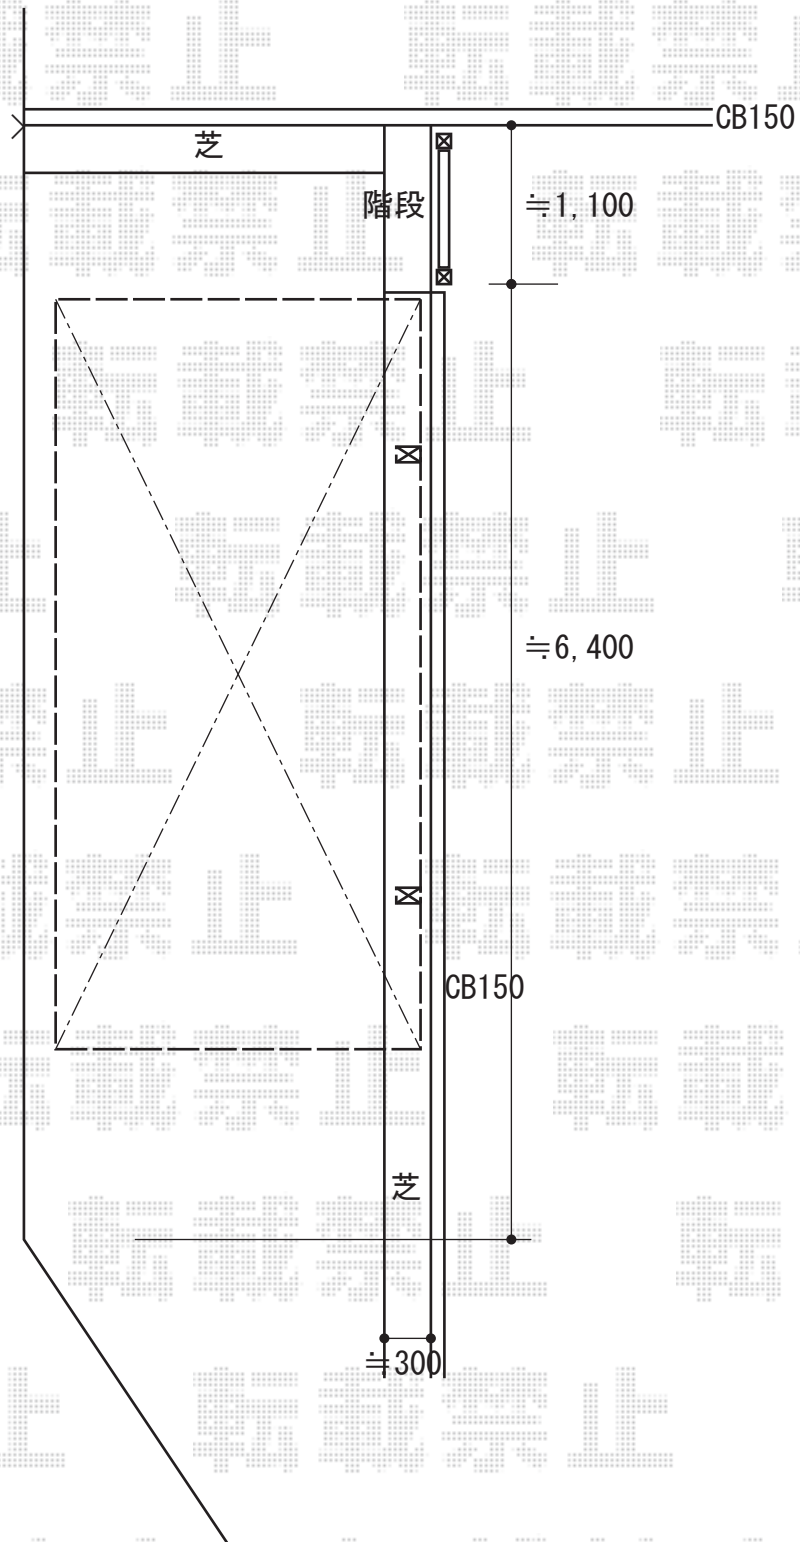

カーポート 施工概略図

LIXIL フーゴF (フラットスタイル) 積雪~20cm対応

幅= 2,393mm

奥行= 5,028mm

色: シャイングレー

【未定】屋根材: 【仮】ポリカーボネート (色: 【未定】)

柱仕様: 標準柱仕様 (有効高 約2,200mm)

2018-10-549967