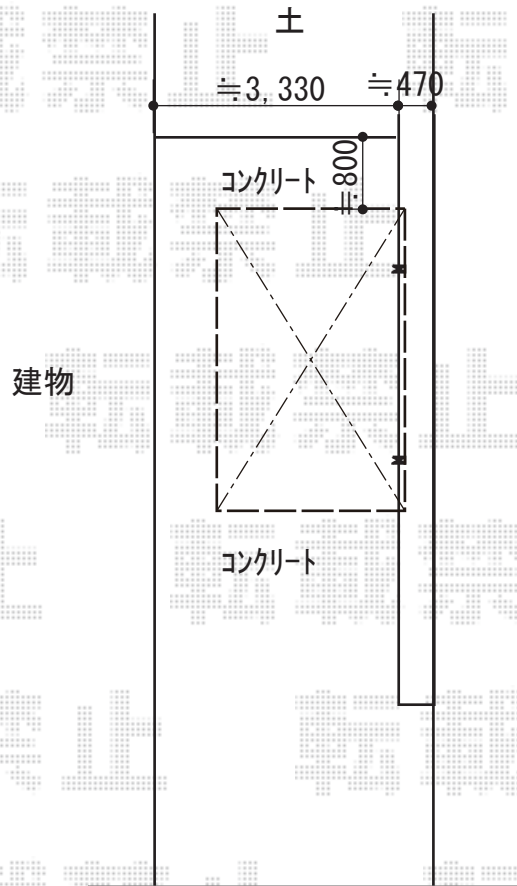

# カーポート 施工概略図

LIXIL カーポートSC 積雪対応20cm  
幅= 2,725mm  
奥行= 5,000mm  
色：ブラック  
屋根材： ナチュラルシルバーF  
柱仕様： ロング柱28仕様（有効高 約2,800mm）

2018-10-549971

担当者

伊野