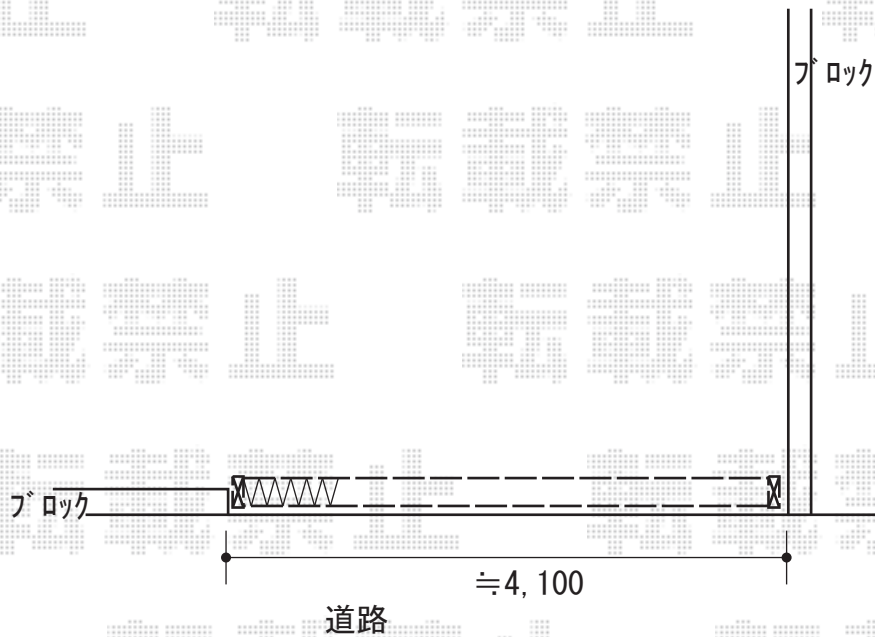

カーゲート 施工概略図

Value Select トリップゲート RB型 ノンレール 片開き 41S  
開口幅= 4,035mm  
全幅= 4,135mm  
たたみ幅= 453mm  
高さ= 1,200mm  
色： ダークブロンズ  
キャスター数： 3箇所  
落棒数： 2本

2018-10-549497

担当者

山中