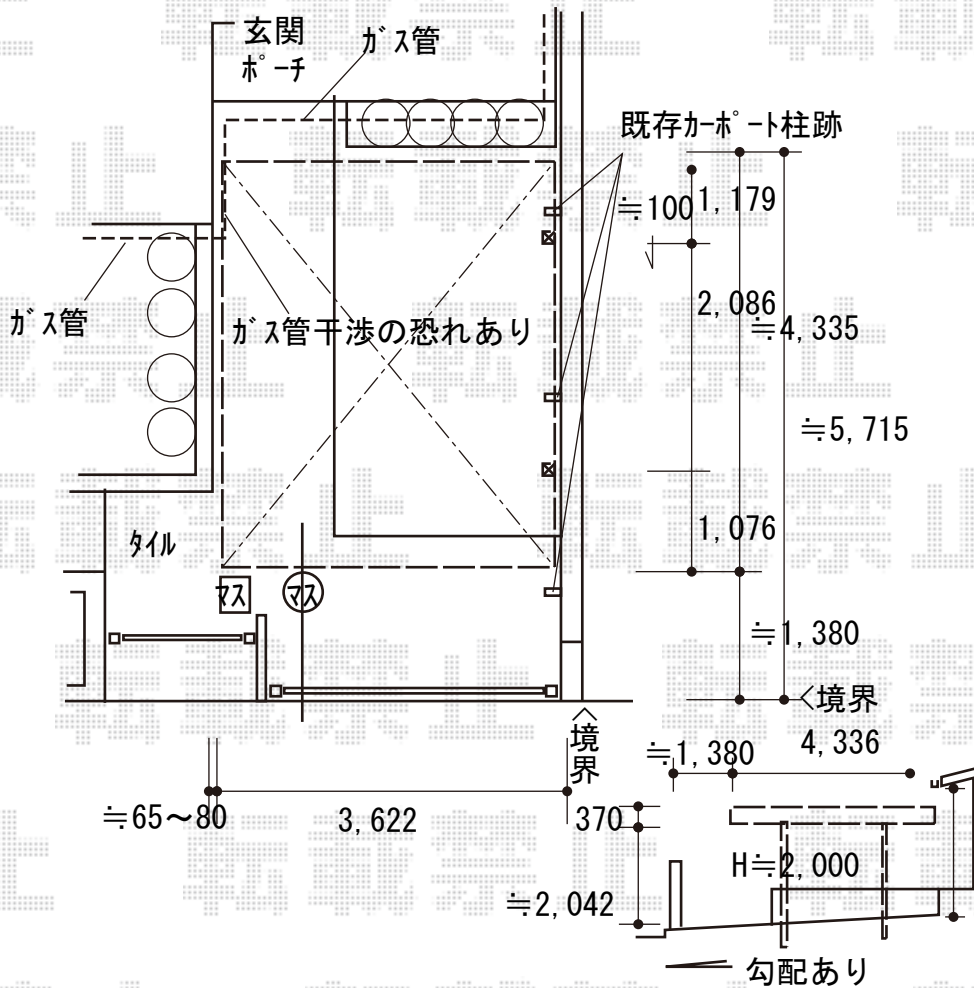

カーポート 施工概略図

YKK AP レイナツインポートグラン 積雪~20cm対応  
 幅= 3,622mm  
 奥行= 5,052mm  
 色: プラチナステン  
 屋根材: 熱線遮断ポリカーボネート(クリアマット)  
 柱仕様: 標準柱仕様(有効高 約2,000mm)

2018-10-550034

担当者

新西