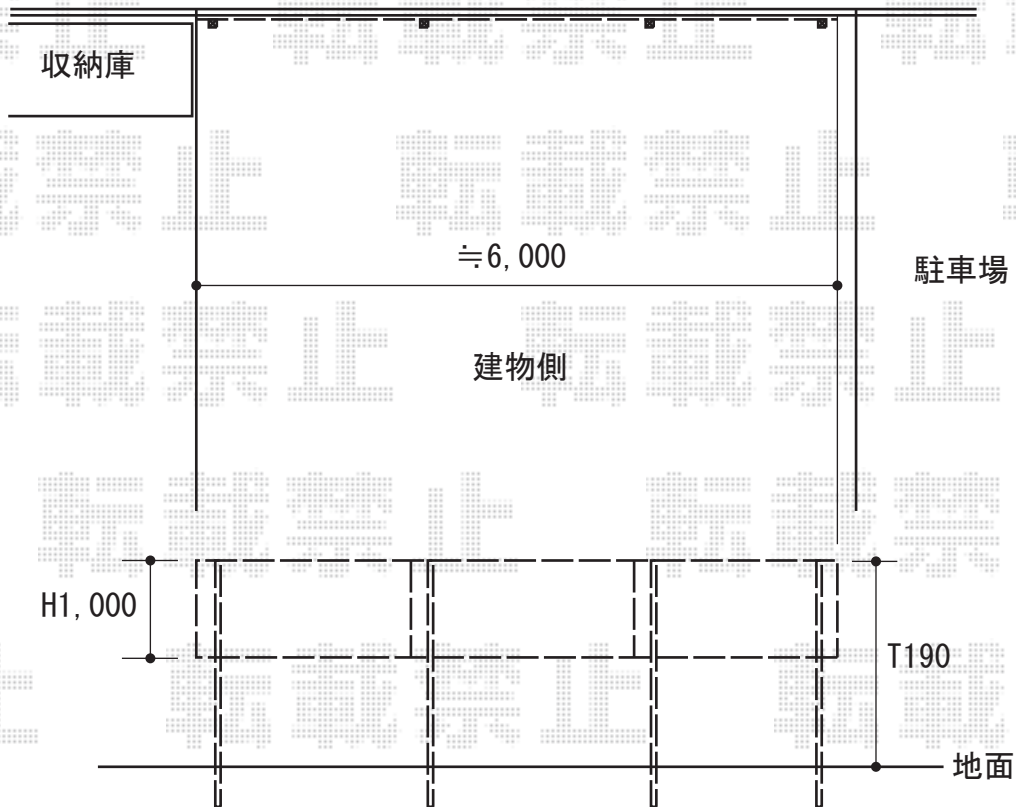

フェンス 施工概略図

YKK AP ルシアスフェンスF02型 横目隠し 木調カラー 上段のみ設置 自立建て用
本体1枚 (W×H) = T100(1,975×920mm) × 3枚
自由柱: T190(1,922.5mm) × 4本
端部キャップ: 4個入り × 1セット
色: プラチナステン+ハニーチェリー

2018-10-550062

担当者

田中