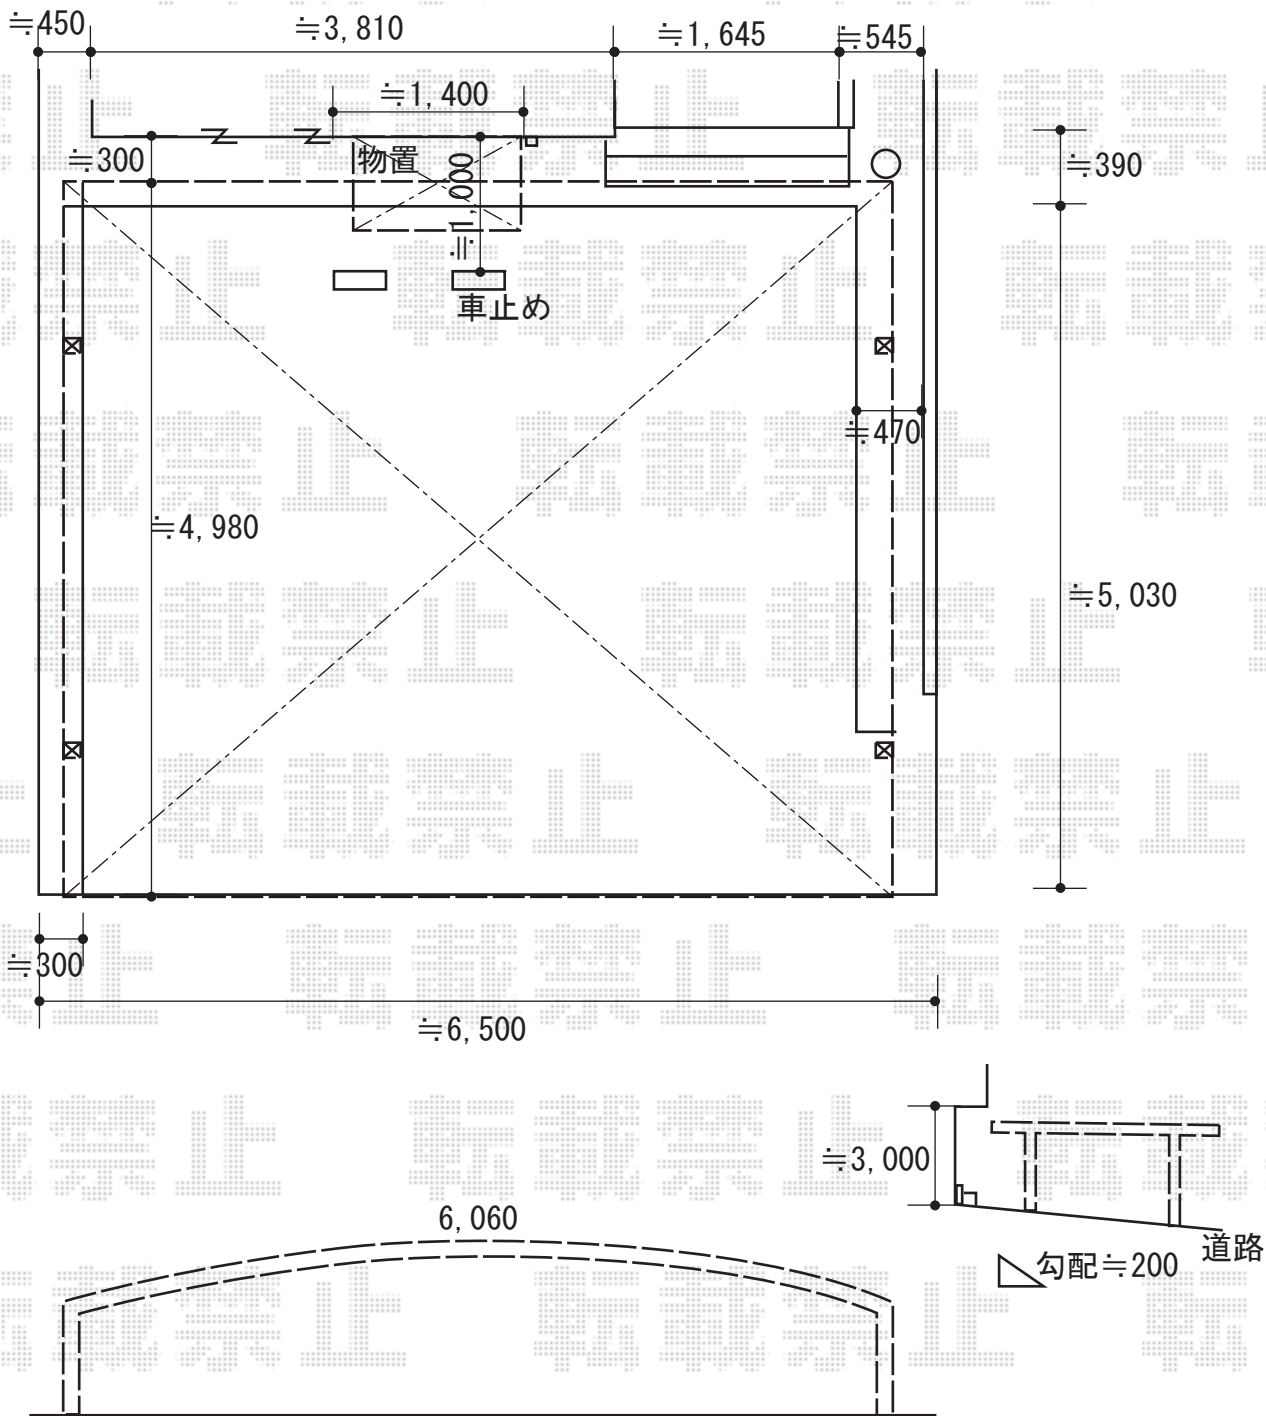

カーポート・物置 施工概略図

LIXIL ネスカR (ラウンドスタイル) ワイド 積雪~20cm対応
 幅= 6,060mm
 奥行= 4,980mm
 色: ナチュラルシルバー
 屋根材: ポリカーボネート (クリアマット・すりガラス調)
 柱仕様: ロング柱25仕様 (有効高 約2,500mm)

イナバ物置 アイビーストッカー 1320×905×1603
 間口= 1,320mm
 奥行= 905mm
 高さ= 1,603mm
 色: フレンドリーホワイト
 屋根タイプ: 標準型
 耐荷重タイプ: 一般型
 棚タイプ: 全面棚タイプ
 数量: 1台