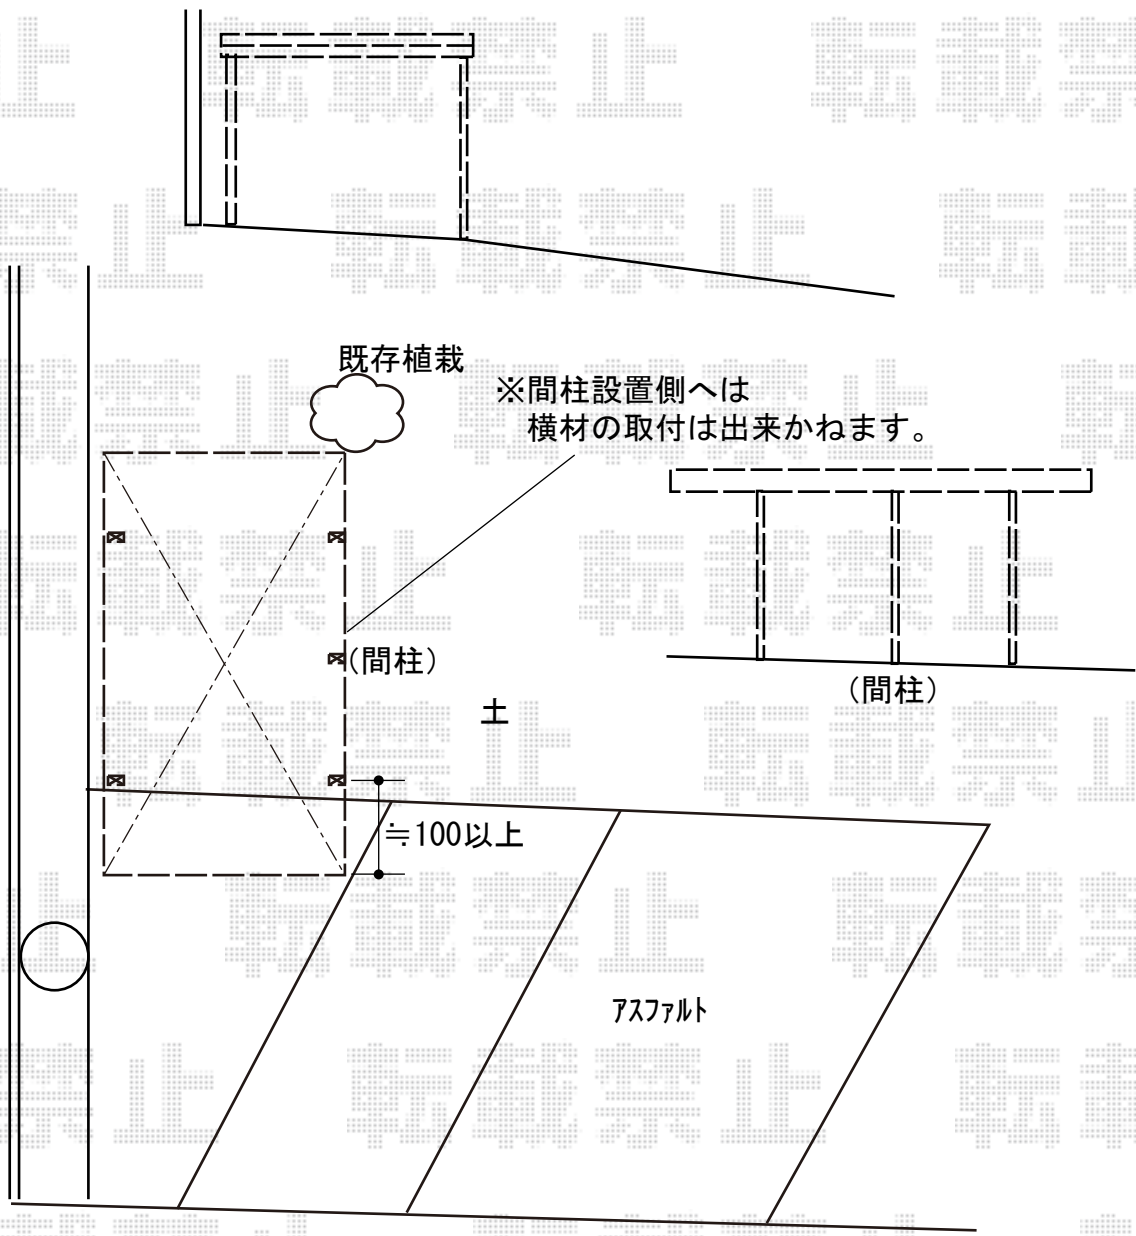

カーポート 施工概略図

YKK AP ジーポートneo Aタイプ 角柱4本柱 積雪~100cm対応 木調マテリアルカラー
 幅= 3,111mm 奥行= 5,456mm
 色： ブラウン+ハニーチェリー
 屋根材： スチール折板（シルバー/ペフ無/ t 0.8）※価格別途
 柱仕様： 標準柱仕様（有効高 約2,350mm） 横材： 有

YKK AP 【片側】ジーポートneo サイドパネル用部材
 間柱： 標準柱用【7SP-F24-V3】 × 1セット
 色： ブラウン