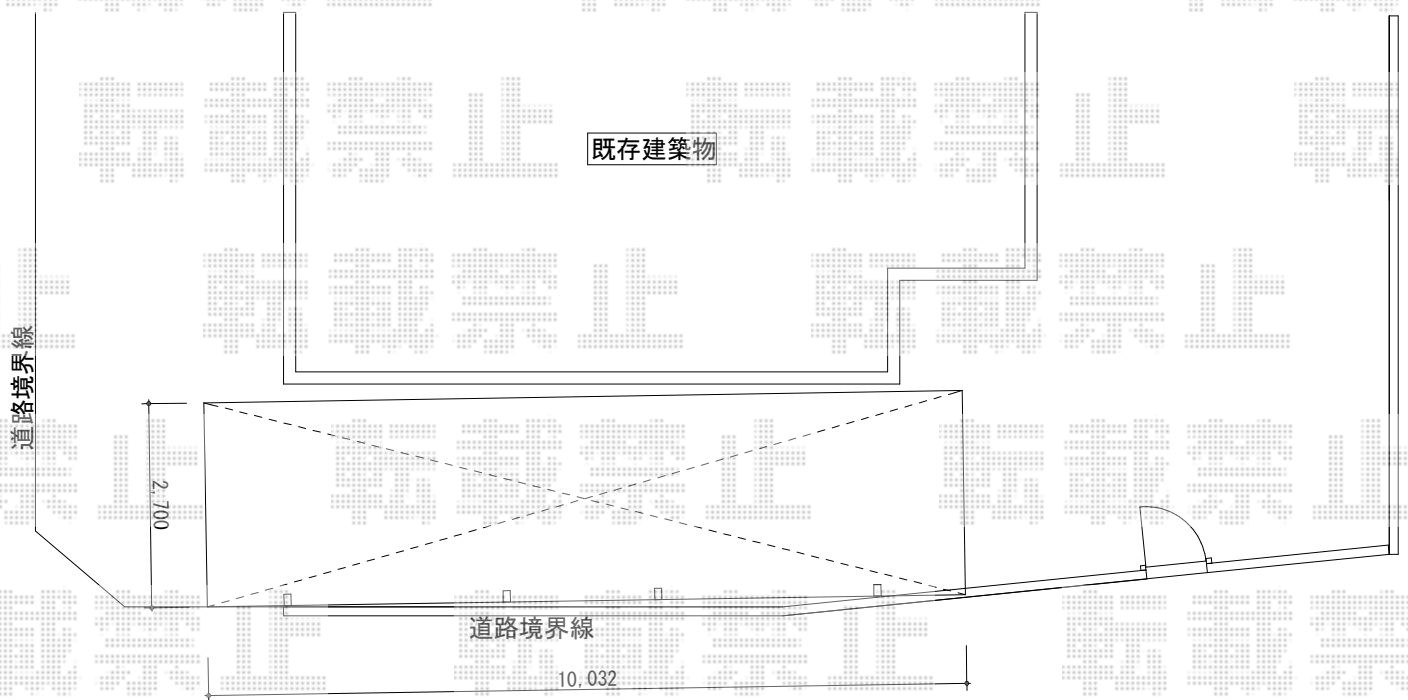

カーポート 施工概略図

三協アルミ カムフィエース 縦連棟 積雪～20cm対応

幅= 2,700mm

奥行= 10,032mm (50・50)

色：【仮】アーバングレー

屋根材：熱線遮断ポリカーボネート（【仮】かすみ調）

柱仕様：H25（有効高 約2,500mm）

三協アルミ カムフィエース サポートセット+パネル抜け防止材 奥行2連結 間口30以下/奥行50+50/H25

色：【仮】アーバングレー

三協アルミ カムフィエース オプション

照明（AC100V）：人感センサー付き/CPIL-LAS型（× 1（色：シルバー）

部品箱：照明用 × 1（色：シルバー）

外部コンセント：× 1

部品箱：外部コンセント用 × 1（色：シルバー）

2018-10-550127

担当者

伊野