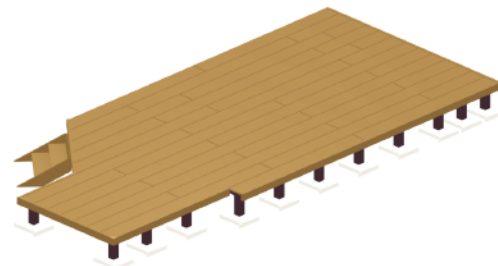

# ウッドデッキ工事 施工概略図

YKK AP リウッドデッキ 200  
間口= 約5,650mm  
出幅= 約2,600mm  
色： ナチュラルブラウン  
床板： 横貼り/千鳥貼り  
幕板： 標準幕板  
束柱： Tタイプ(400~550mm) (色：カームブラック)

YKK AP リウッド ステップ5型 Sタイプ (2段)  
色： ナチュラルブラウン

2018-10-550209

担当者

木附