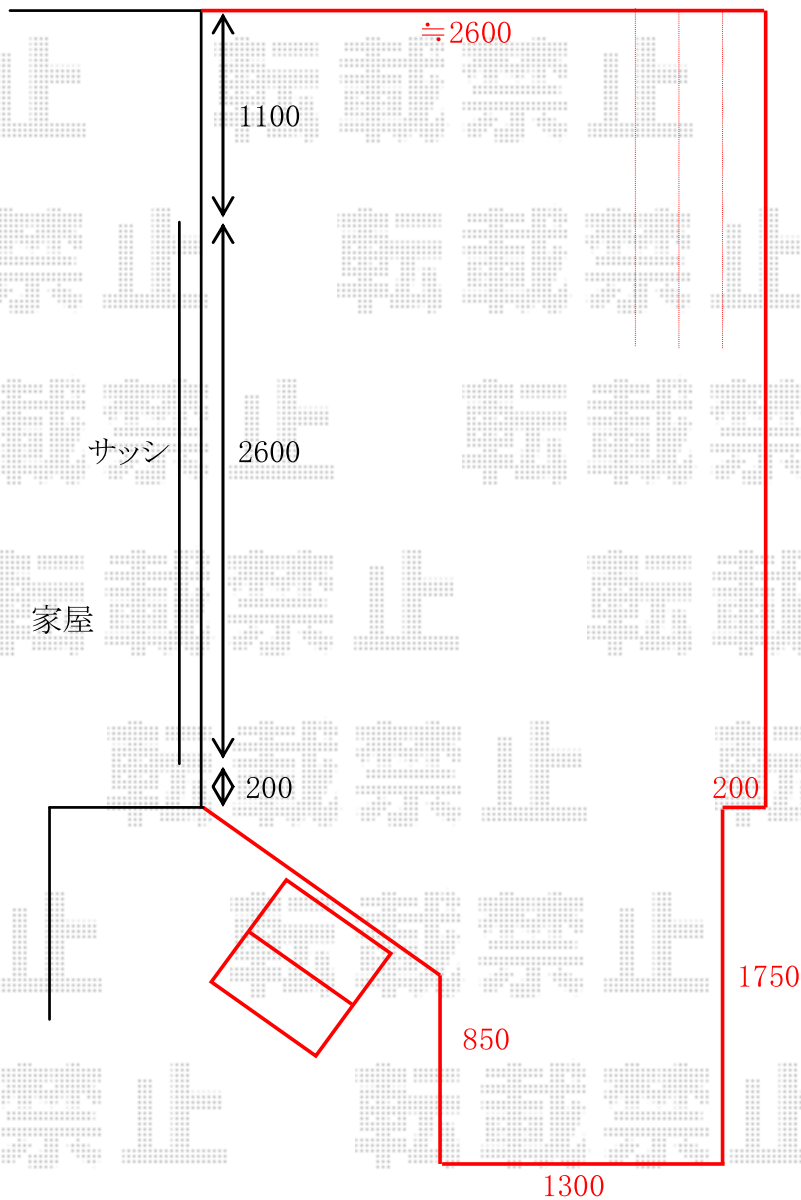

# ウッドデッキ工事 施工概略図

YKK AP リウッドデッキ 200  
間口= 約5,650mm  
出幅= 約2,600mm  
色： ナチュラルブラウン  
床板： 横貼り/千鳥貼り  
幕板： 標準幕板  
束柱： Tタイプ(400~550mm) (色：カームブラック)

YKK AP リウッド ステップ5型 Sタイプ (2段)  
色： ナチュラルブラウン

2018-10-550209

担当者

木附