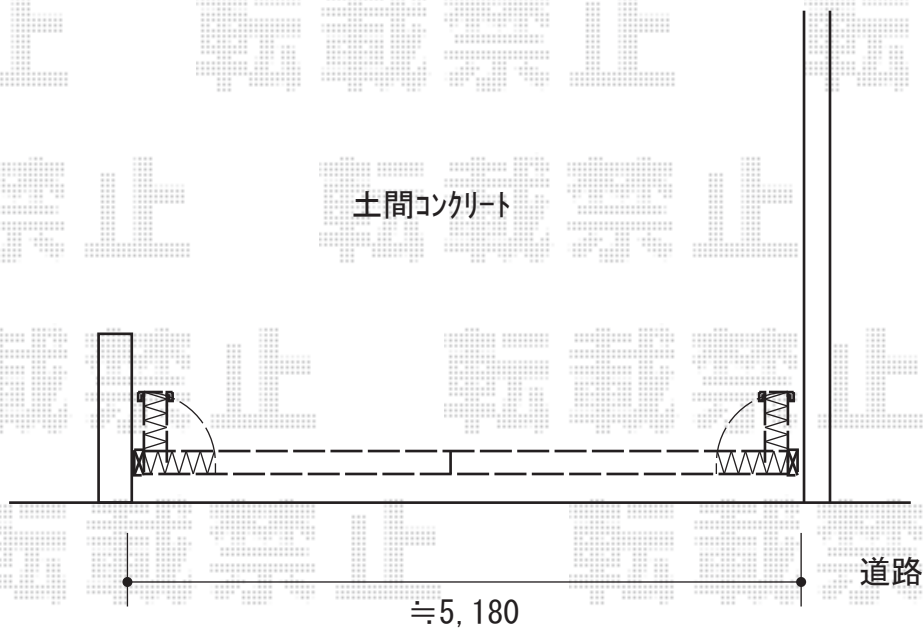

カーゲート 施工概略図

Value Select トリップゲート RA型 ノンレール 両開き 54W(27S+27M)※施錠機能なし
開口幅= 5,247mm
全幅= 5,347mm
たたみ幅= 299×2
高さ= 1,182mm
色： ダークブロンズ
キャスター数： 4箇所
落棒数： 2本

2018-10-550264

担当者

山中