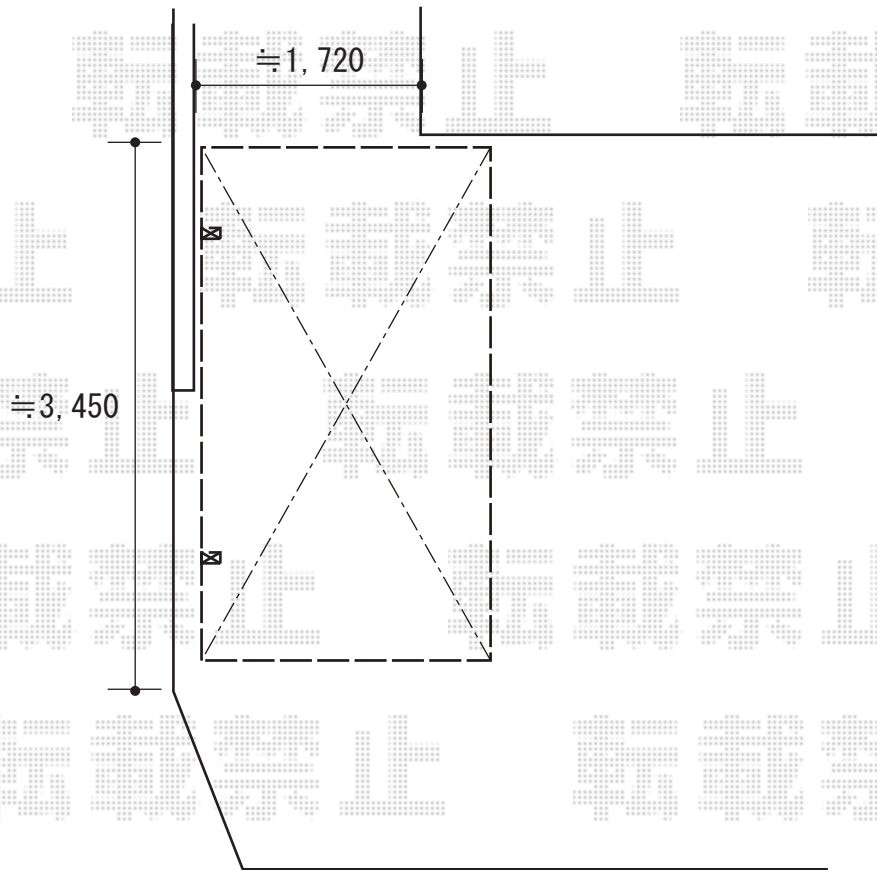

サイクルポート 施工概略図

Value Select プレシオスポート ミニ 積雪~20cm対応  
幅= 2,100mm  
奥行= 2,904mm(4台用)  
色: ノーブルステン  
屋根材: 熱線遮断ポリカーボネート (スカイブルーマット調)  
柱仕様: 標準柱仕様 (有効高 約1,814mm)

2018-10-550272

担当者

村上(公)