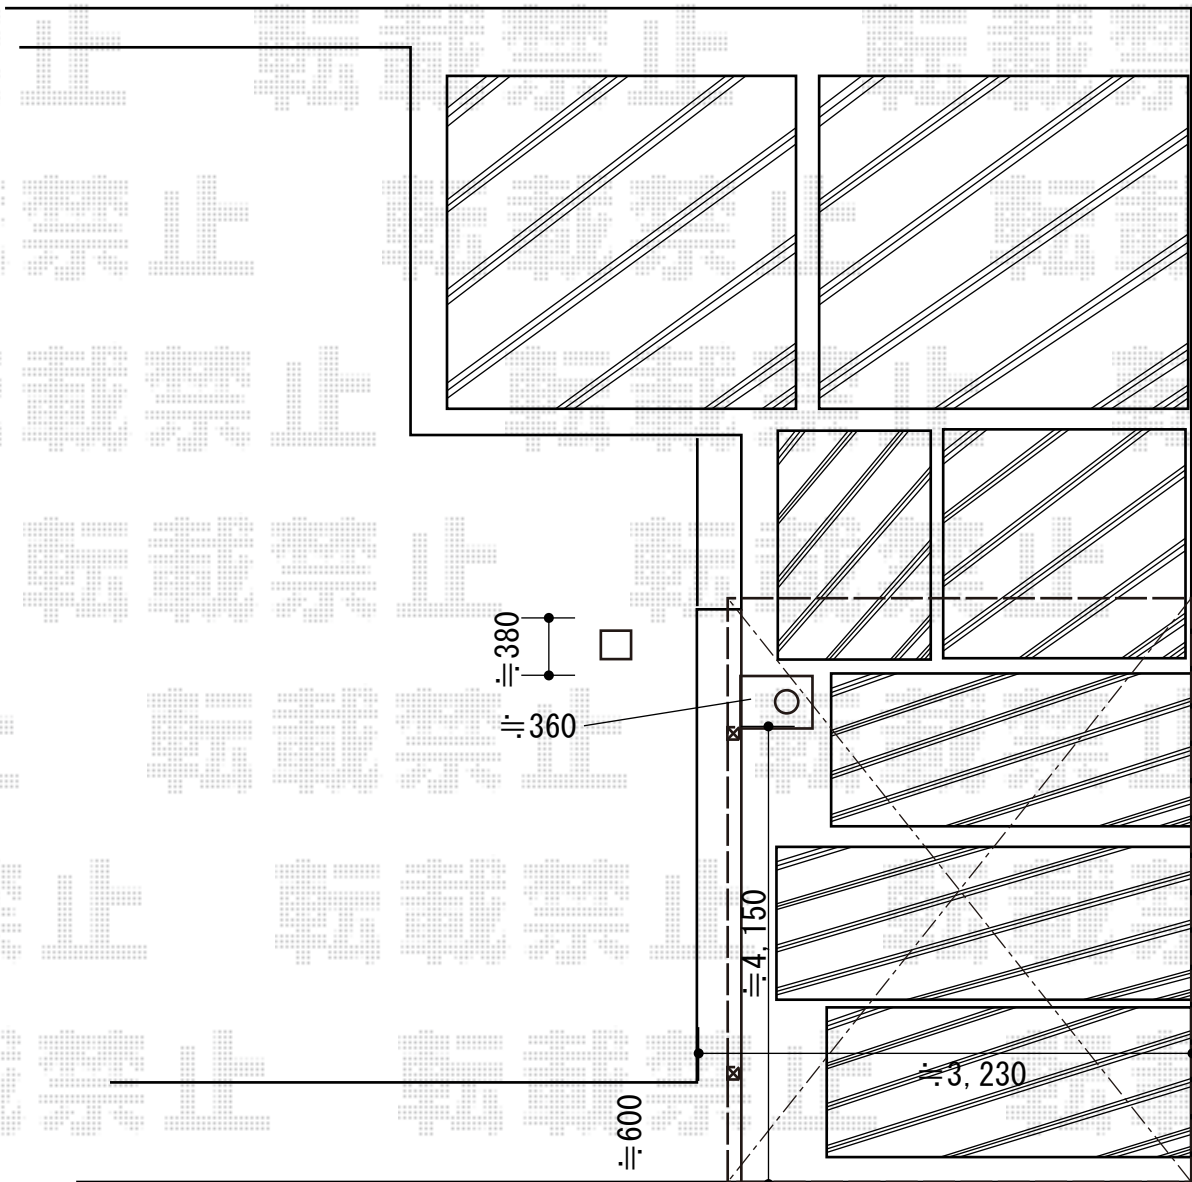

# カーポート 施工概略図

YKK AP レイナポートグラン 積雪～20cm対応  
幅= 3,000mm  
奥行= 5,052mm  
色： プラチナステン  
屋根材： 熱線遮断ポリカーボネート（アースブルーマット調）  
柱仕様： ハイルフ柱仕様（有効高 約2,350mm）

YKK AP レイナポートグラン 着脱式サポート 標準・ハイルフ兼用 2本入り×1セット  
色： プラチナステン

2018-10-550301

担当者

新西