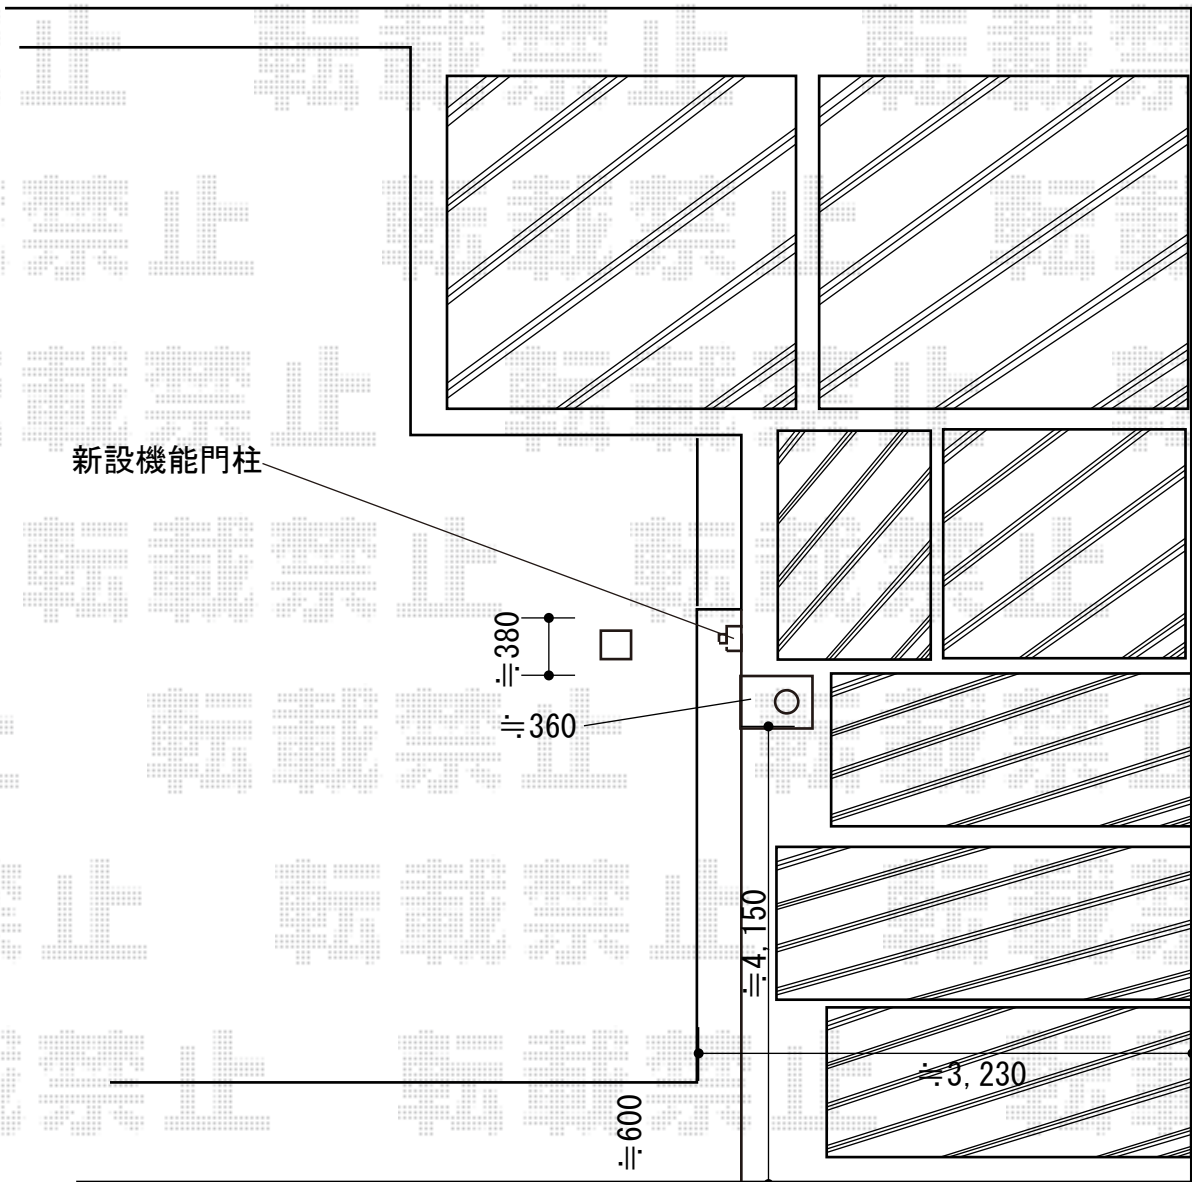

機能門柱 施工概略図

YKK AP シンプレオ ポストユニット 1型
本体：照明付き本体（色：プラチナステン） × 1
ポスト：T13型*1桁合わせタイプ（色：ダークブラウン） × 1
ポスト取付部品：T13型用 × 1

2018-10-550301

担当者

新西