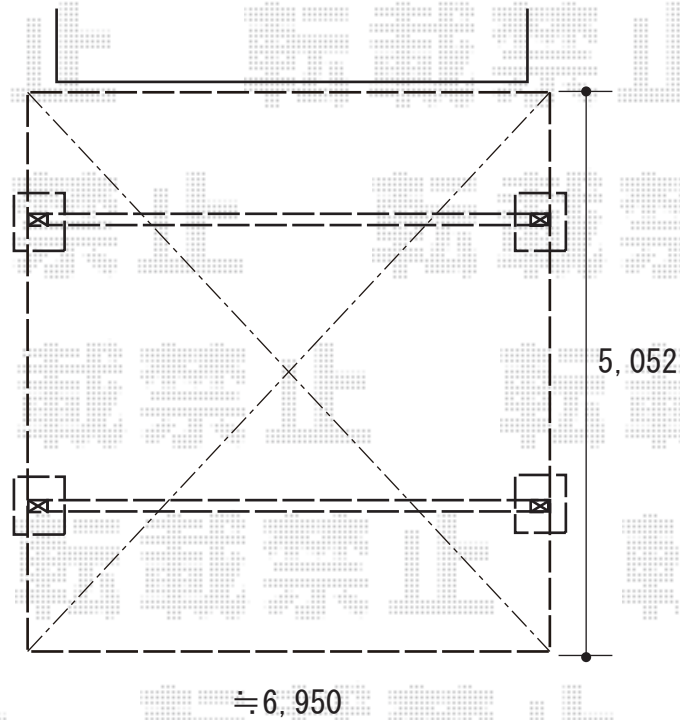

カーポート 施工概略図

YKK AP エフルージュ トリプル 積雪~20cm対応
幅= 7,108mm
奥行= 5,052mm
色： プラチナステン
屋根材： 熱線遮断ポリカーボネート（アースブルーマット調）
柱仕様： ハイロング柱仕様（有効高 約2,800mm）

2018-10-550315

担当者

伊野