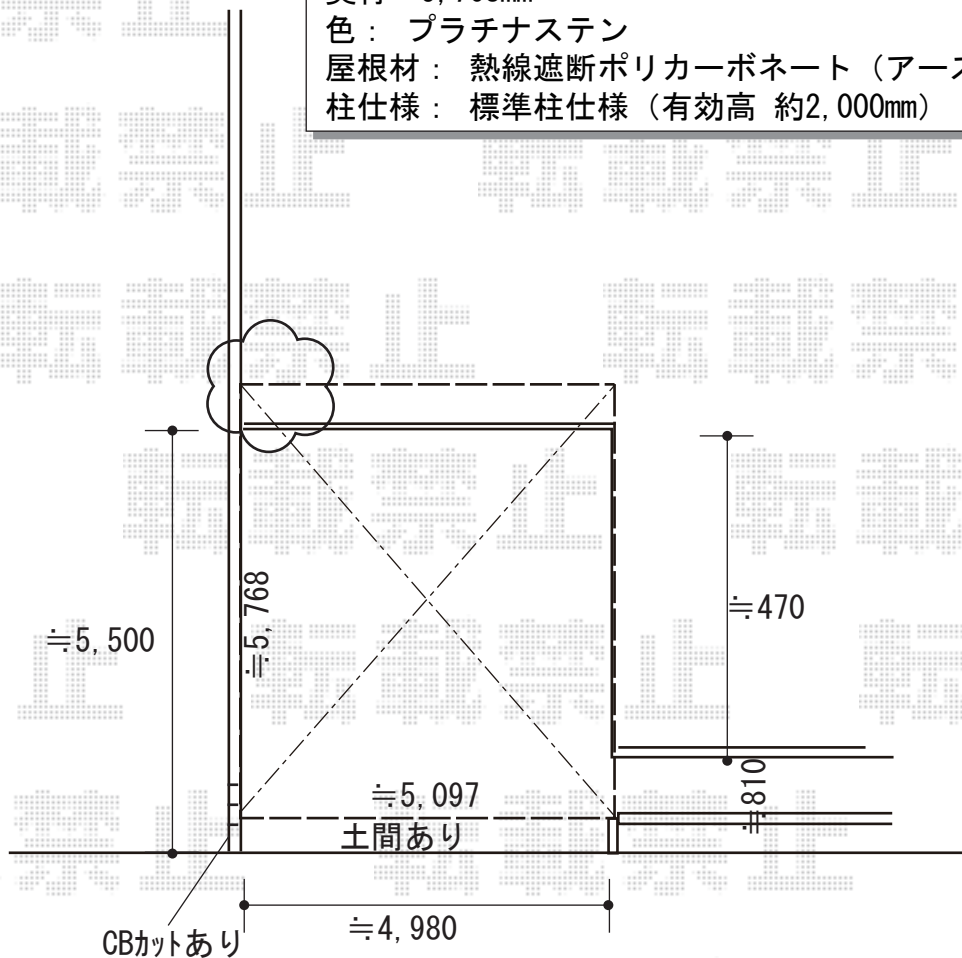

カーポート 施工概略図

YKK AP レイナツインポートグラン 積雪~20cm対応
幅= 5,097mm
奥行= 5,768mm
色: プラチナステン
屋根材: 熱線遮断ポリカーボネート (アースブルーマット調)
柱仕様: 標準柱仕様 (有効高 約2,000mm)

2018-10-550331	担当者	木挽
----------------	-----	----