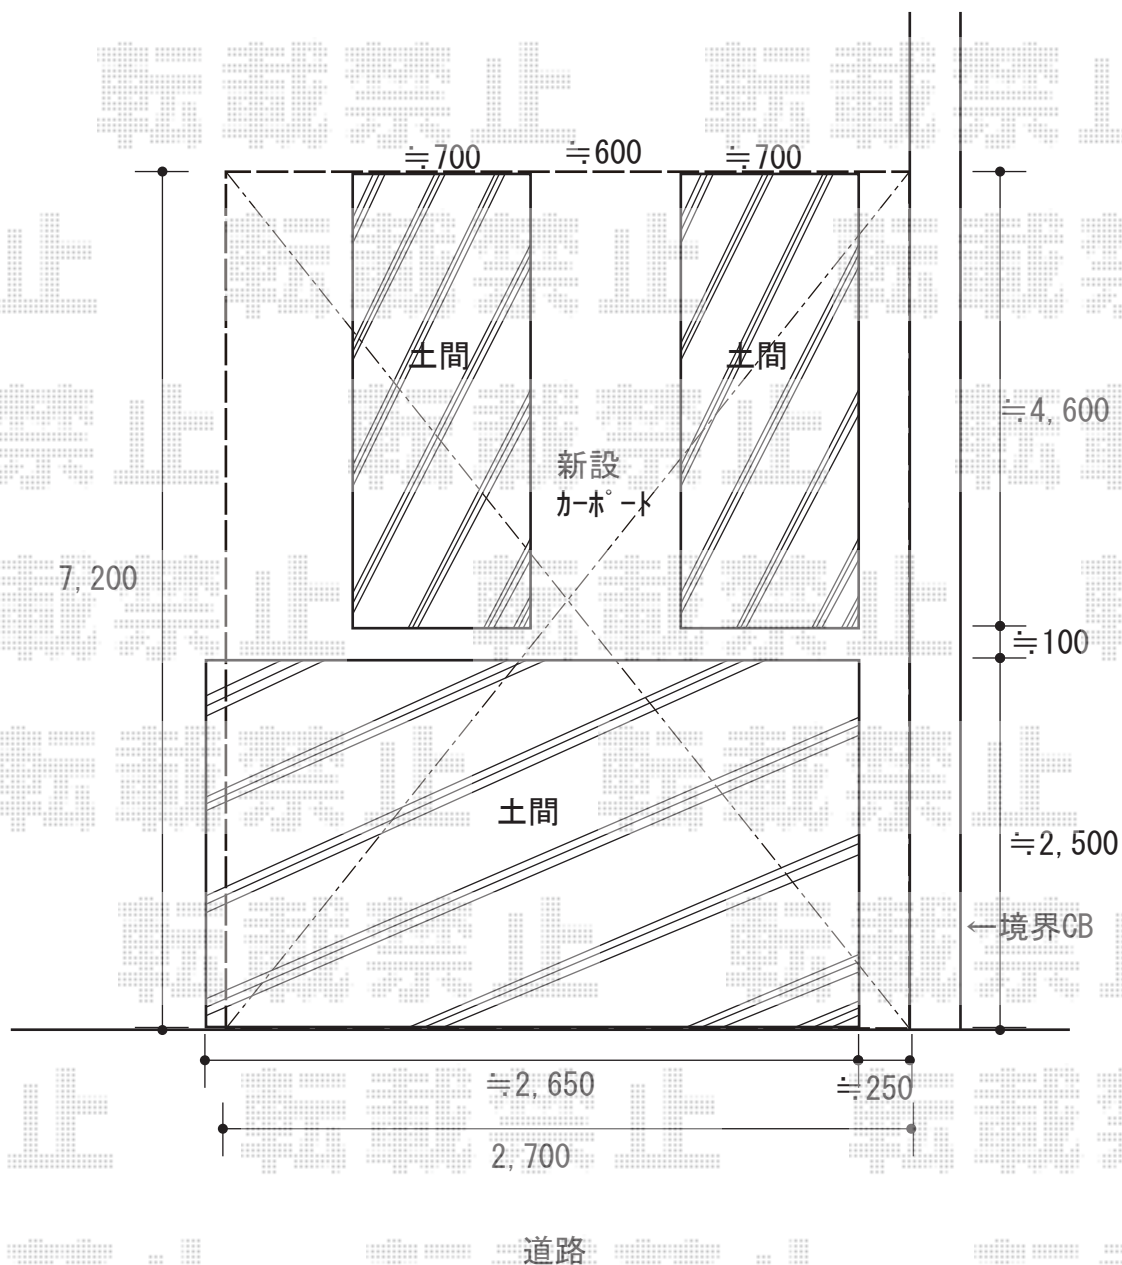

# カーポート 施工概略図

YKK AP レイナポートグラン 延長 積雪~20cm対応  
幅= 2,700mm  
奥行= 7,200mm  
色: プラチナステン  
屋根材: 熱線遮断ポリカーボネート(クリアマット)  
柱仕様: ハイライフ柱仕様(有効高 約2,350mm)

2018-10-550353

担当者

木挽