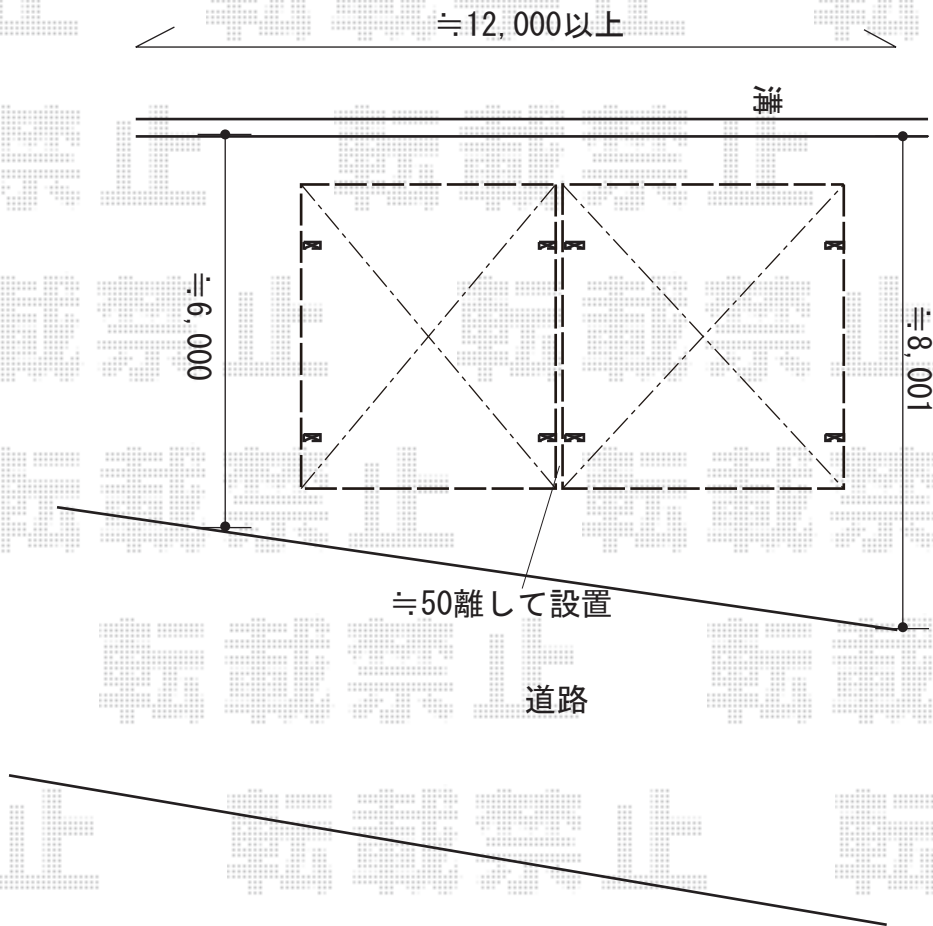

カーポート 施工概略図

LIXIL 【01/02】 ネスカR (ラウンドスタイル) ワイド 積雪~20cm対応
幅= 5,442mm
奥行= 4,980mm
色: シャイングレー
屋根材: 熱線吸収ポリカーボネート (ブルーマットS・すりガラス調)
柱仕様: 標準柱仕様 (有効高 約2,200mm)

2018-10-550414

担当者

村上 (公)

エクスショップ

現場状況や作図制限により概略図の内容と多少の違いが生じることがございます。
施工時は、現場優先とさせて頂きたく思いますので、お立会い頂き、最終のご指示のほど、何卒、宜しくお願い致します。
全ての著作権はエクスショップに帰属します。当社とのお取引目的以外の使用・複製・転載は如何なる場合も禁止しております。