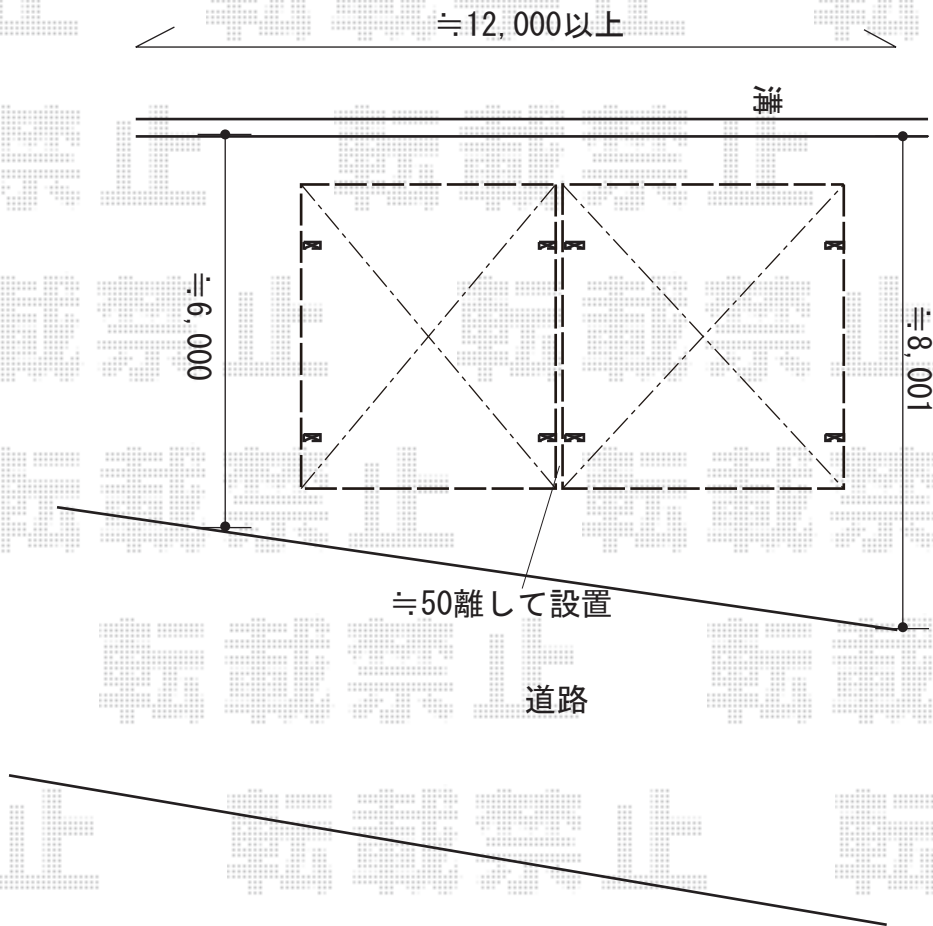

カーポート 施工概略図

LIXIL 【01/02】 ネスカR (ラウンドスタイル) ワイド 積雪~20cm対応
幅= 5,442mm
奥行= 4,980mm
色: シャイングレー
屋根材: 熱線吸収ポリカーボネート (ブルーマットS・すりガラス調)
柱仕様: 標準柱仕様 (有効高 約2,200mm)

2018-10-550414

担当者

村上(公)

エクスショップ

現場状況や作図制限により概略図の内容と多少の違いが生じることがございます。
施工時は、現場優先とさせて頂きたく思いますので、お立会い頂き、最終のご指示のほど、何卒、宜しくお願い致します。
全ての著作権はエクスショップに帰属します。当社とのお取引目的以外の使用・複製・転載は如何なる場合も禁止しております。