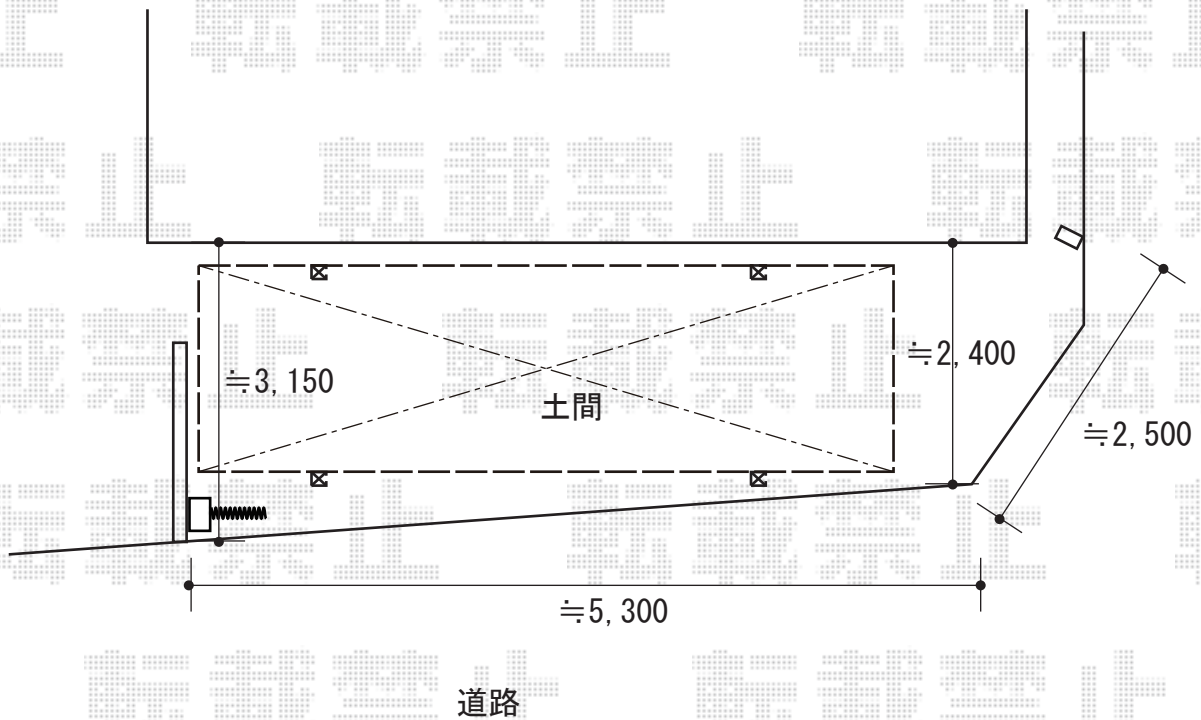

カーポート/カーゲート 施工概略図

YKK AP レイナポートグラン 積雪~20cm対応
幅= 2,400mm
奥行= 5,052mm
色： プラチナステン
屋根材： ポリカーボネート（アースブルー）
柱仕様： 標準柱仕様（有効高 約2,000mm）

YKK AP レイナポートグラン 着脱式サポート
色： プラチナステン
入り数： 2本入り×1セット
柱仕様： 標準柱仕様

YKK AP レイオス4型 ノンレール 片開き角地セット 26SJ+54T
開口幅= 2,497mm/5,297mm
全幅= 2,552mm/5,352mm
たたみ幅= 397mm/747mm
高さ= 1,150mm
色： プラチナステン
キャスター数： 2+4か所
落棒数： 2+4本